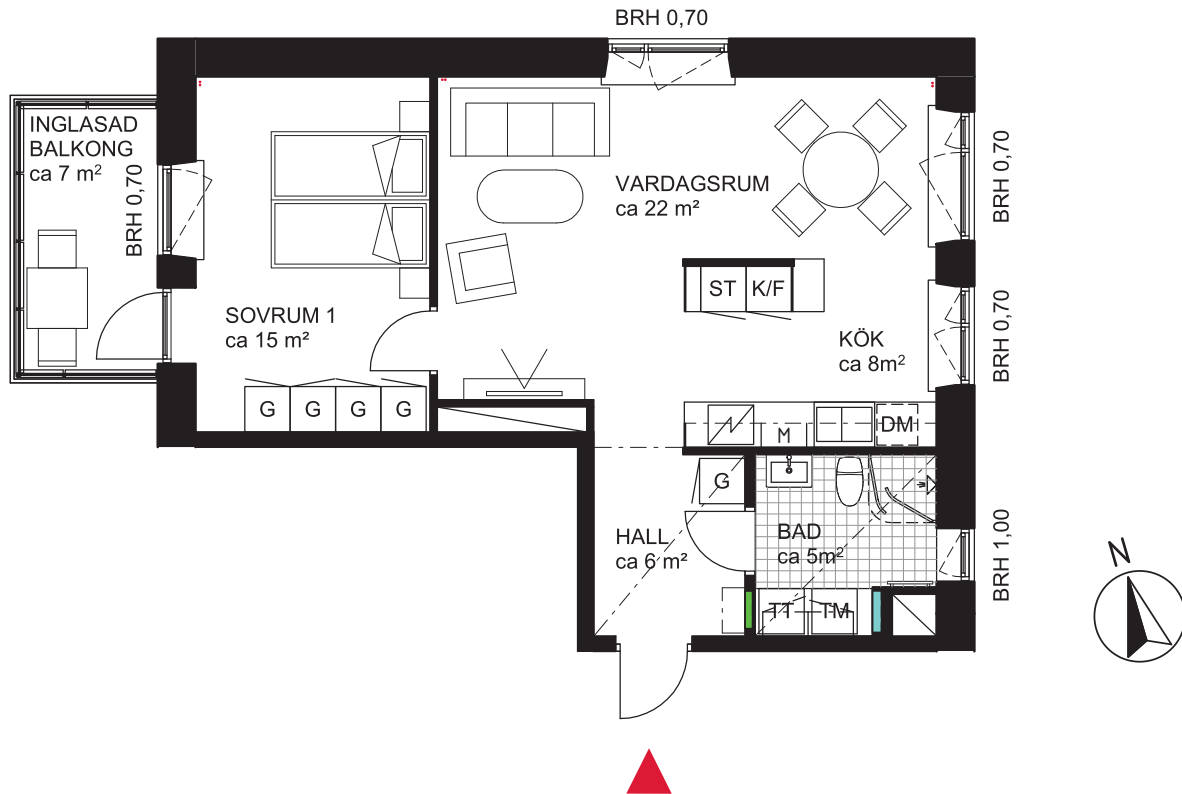

# 2 rok ca 57 kvm

Brf Dunungen  
Lägenhet 1133

## FÖRKLARINGAR

	GARDEROB		DISKMASKIN
	STÄDSKÅP	M	MIKRO I INBYGGNADSSKÅP
	TVÄTTMASKIN		DISKHO
	TORKTUMLARE		INDUKTIONSHÄLL OCH UGN
	KOMBIMASKIN		KYLSKÅP
	SYNLIGA RÖRSTAMMAR		FRYSSKÅP
	KAPPHYLLA		KYL/FRYSSKÅP
	VÄGGSKÅP		DUSCHVÄGGAR
	PARKETT		DUSCHDRAPERISTÅNG
	KLINKER		FÖRDELARSKÅP TAPPVATTEN
			FÖRDELARSKÅP EL/IT

	SKJUTDÖRRSGARDEROB
	BRÖSTNINGSHÖJD I METER
	SÄNKT INNERTAK, TAKHÖJD CA 2,3 M
	GENERELL TAKHÖJD 2,5M
	ERFORDERLIGA RADIATORER PLACERAS UNDER FÖNSTERBÄNK

## SITUATIONSPLAN

METER SKALA 1:100