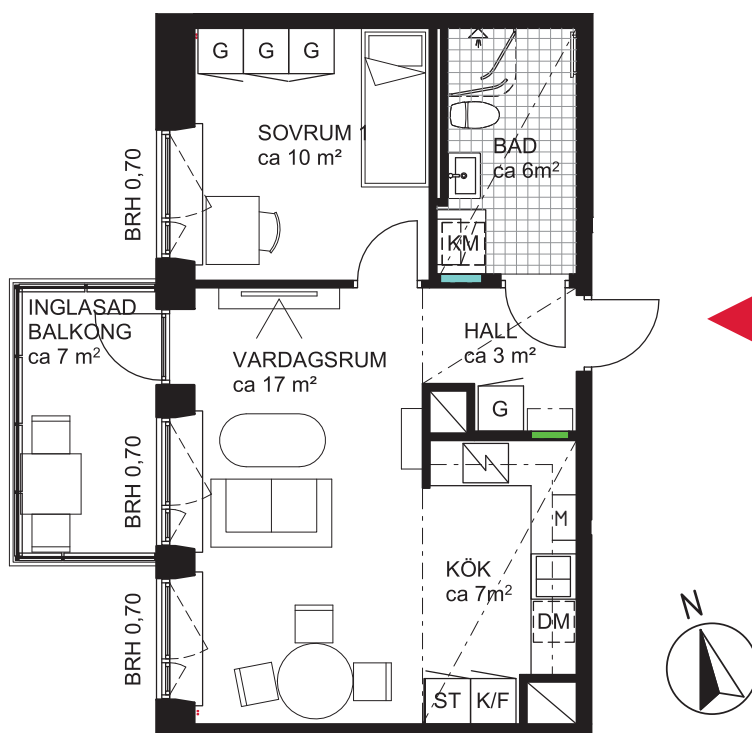

2 rok ca 45 kvm

Brf Dunungen
Lägenhet 1132

FÖRKLARINGAR

	GARDEROB		DISKMASKIN
	STÄDSKÅP	M	MIKRO I INBYGGNADSSKÅP
	TVÄTTMASKIN		DISKHO
	TORKTUMLARE		INDUKTIONSHÄLL OCH UGN
	KOMBIMASKIN		KYLSKÅP
	SYNLIGA RÖRSTAMMAR		FRYSSKÅP
	KAPPHYLLA		KYL/FRYSSKÅP
	VÄGGSKÅP		DUSCHVÄGGAR
	PARKETT		DUSCHDRAPERISTÅNG
	KLINKER		FÖRDELARSKÅP TAPPVATTEN
			FÖRDELARSKÅP EL/IT

SG SKJUTDÖRRSGARDEROB

BRH BRÖSTNINGSHÖJD I METER

--- SÄNKT INNERTAK, TAKHÖJD CA 2,3 M

GENERELL TAKHÖJD 2,5M

ERFORDERLIGA RADIATORER PLACERAS UNDER FÖNSTERBÄNK

SITUATIONSPLAN

METER SKALA 1:100