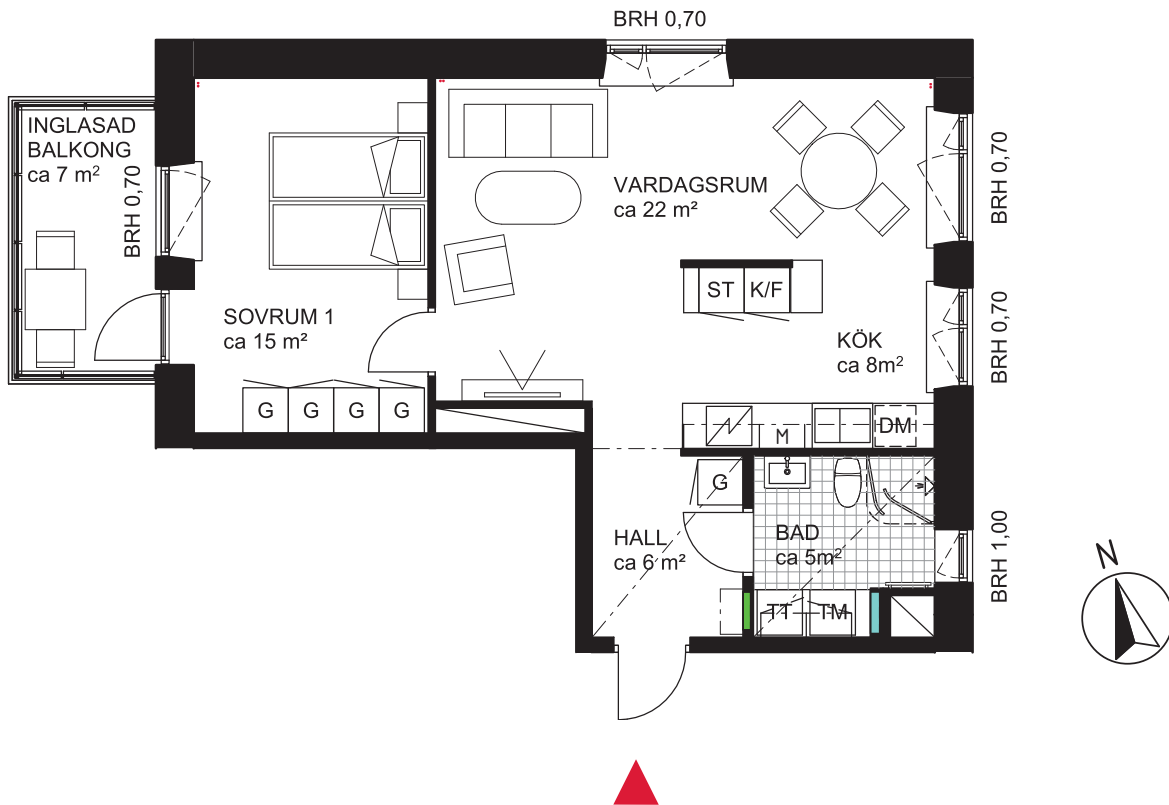

2 rok ca 57 kvm

Brf Dunungen
Lägenhet 1123

FÖRKLARINGAR

	GARDEROB		DISKMASKIN
	STÄDSKÅP		MIKRO I INBYGGNADSSKÅP
	TVÄTTMASKIN		DISKHO
	TORKTUMLARE		INDUKTIONSHÄLL OCH UGN
	KOMBIMASKIN		KYLSKÅP
	SYNLIGA RÖRSTAMMAR		FRYSSKÅP
	KAPPHYLLA		KYL/FRYSSKÅP
	VÄGGSKÅP		DUSCHVÄGGAR
	PARKETT		DUSCHDRAPERISTÅNG
	KLINKER		FÖRDELARSKÅP TAPPVATTEN
			FÖRDELARSKÅP EL/IT

SG SKJUTDÖRRSGARDEROB

BRH BRÖSTNINGSHÖJD I METER

--- SÄNKT INNERTAK, TAKHÖJD CA 2,3 M

GENERELL TAKHÖJD 2,5M

ERFORDERLIGA RADIATORER PLACERAS UNDER FÖNSTERBÄNK

SITUATIONSPLAN

METER SKALA 1:100