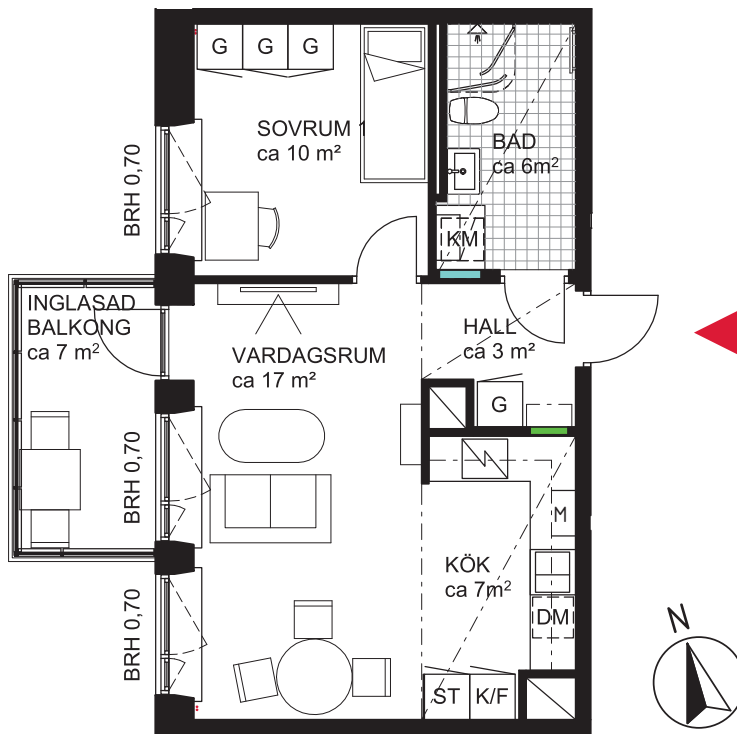

# 2 rok ca 45 kvm

Brf Dunungen  
Lägenhet 1122

## FÖRKLARINGAR

	GARDEROB		DISKMASKIN
	STÄDSKÅP	M	MIKRO I INBYGGNADSSKÅP
	TVÄTTMASKIN		DISKHO
	TORKTUMLARE		INDUKTIONSHÄLL OCH UGN
	KOMBIMASKIN		KYLSKÅP
	SYNLIGA RÖRSTAMMAR		FRYSSKÅP
	KAPPHYLLA		KYL/FRYSSKÅP
	VÄGGSKÅP		DUSCHVÄGGAR
	PARKETT		DUSCHDRAPERISTÅNG
	KLINKER		FÖRDELARSKÅP TAPPVATTEN
			FÖRDELARSKÅP EL/IT

**SG** SKJUTDÖRRSGARDEROB

**BRH** BRÖSTNINGSHÖJD I METER

--- SÄNKT INNERTAK, TAKHÖJD CA 2,3 M

GENERELL TAKHÖJD 2,5M

ERFORDERLIGA RADIATORER PLACERAS UNDER FÖNSTERBÄNK

## SITUATIONSPLAN

METER SKALA 1:100