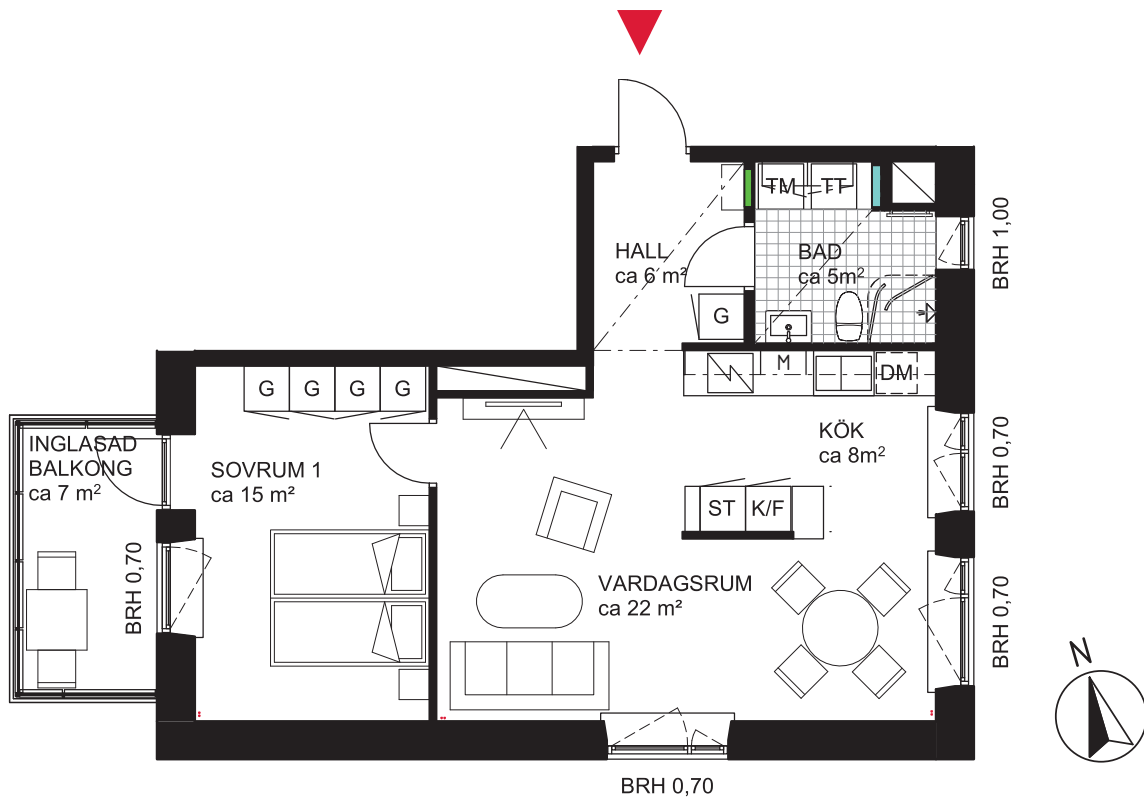

# 2 rok ca 57 kvm

Brf Dunungen  
Lägenhet 1121

## FÖRKLARINGAR

	GARDEROB		DISKMASKIN		SKJUTDÖRRSGARDEROB
	STÄDSKÅP		MIKRO I INBYGGNADSSKÅP		BRÖSTNINGSHÖJD I METER
	TVÄTTMASKIN		DISKHO		SÄNKT INNERTAK, TAKHÖJD CA 2,3 M
	TORKTUMLARE		INDUKTIONSHÄLL OCH UGN		GENERELL TAKHÖJD 2,5M
	KOMBIMASKIN		KYLSKÅP		ERFORDERLIGA RADIATORER PLACERAS UNDER FÖNSTERBÄNK
	SYNLIGA RÖRSTAMMAR		FRYSSKÅP		
	KAPPHYLLA		KYL/FRYSSKÅP		SITUATIONSPLAN
	VÄGGSKÅP		DUSCHVÄGGAR		
	PARKETT		DUSCHDRAPERISTÅNG		
	KLINKER		FÖRDELARSKÅP TAPPVATTEN		
			FÖRDELARSKÅP EL/IT		

METER SKALA 1:100