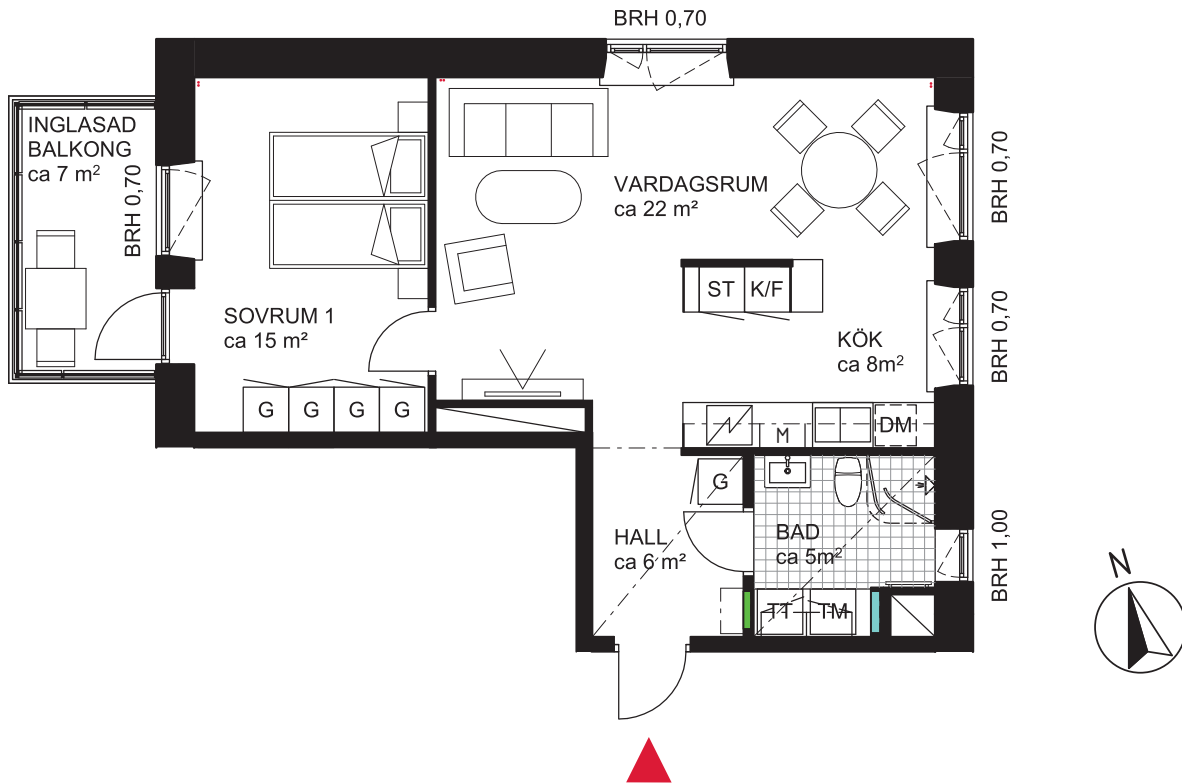

2 rok ca 57 kvm

Brf Dunungen
Lägenhet 1113

FÖRKLARINGAR

	GARDELOB		DISKMASKIN
	STÄDSKÅP	M	MIKROI INBYGGNADSSKÅP
	TVÄTTMASKIN		DISKHO
	TORKTUMLARE		INDUKTIONSHÄLL OCH UGN
	KOMBIMASKIN		KYLSKÅP
	SYNLIGA RÖRSTAMMAR		FRYSSKÅP
	KAPPHYLLA		KYL/FRYSSKÅP
	VÄGGSKÅP		DUSCHVÄGGAR
	PARKETT		DUSCHDRAPERISTÅNG
	KLINKER		FÖRDELARSKÅP TAPPVATTEN
			FÖRDELARSKÅP EL/IT

SG	SKJUTDÖRRSGARDELOB
BRH	BRÖSTNINGSHÖJD I METER
---	SÄNKT INNERTAK, TAKHÖJD CA 2,3 M
----	GENERELL TAKHÖJD 2,5M
	ERFORDERLIGA RADIATORER PLACERAS UNDER FÖNSTERBÄNK

SITUATIONSPLAN

METER SKALA 1:100