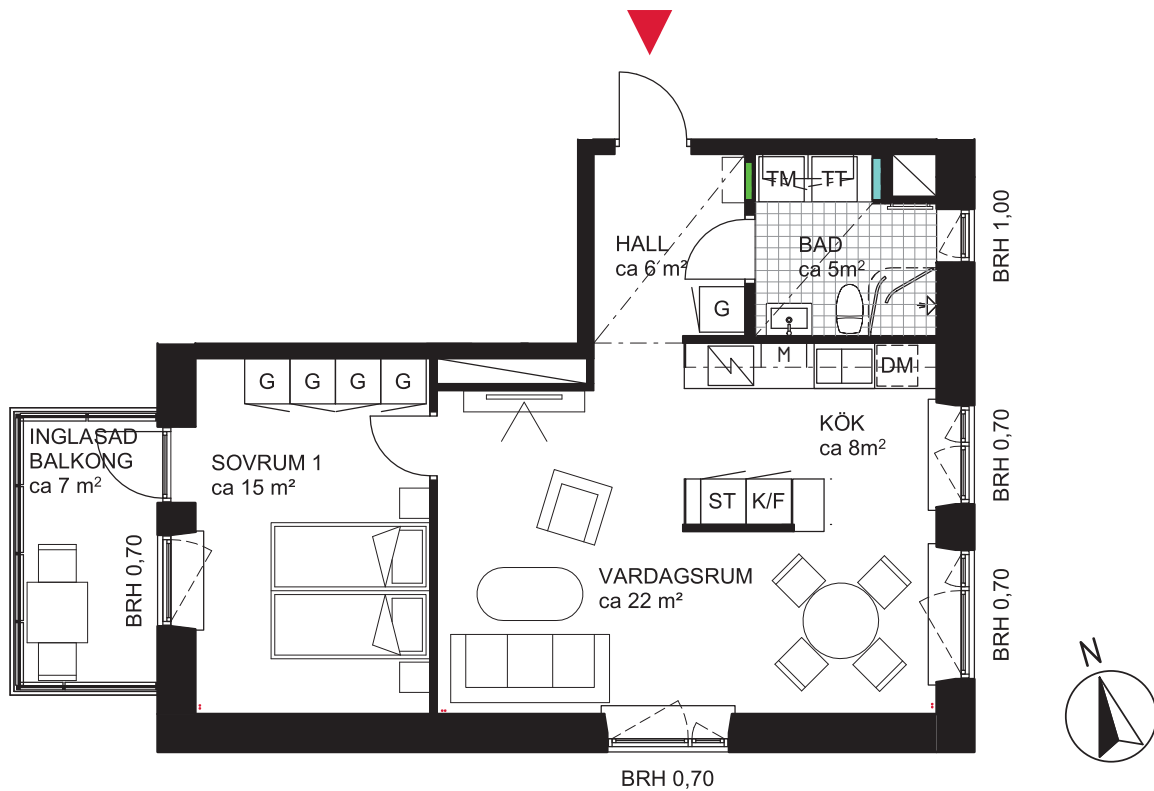

# 2 rok ca 57 kvm

Brf Dunungen  
Lägenhet 1111

## FÖRKLARINGAR

	GARDEROB		DISKMASKIN	<b>SG</b>	SKJUTDÖRRSGARDEROB
	STÄDSKÅP	<b>M</b>	MIKRO I INBYGGNADSSKÅP	<b>BRH</b>	BRÖSTNINGSHÖJD I METER
	TVÄTTMASKIN		DISKHO	---	SÄNKT INNERTAK, TAKHÖJD CA 2,3 M
	TORKTUMLARE		INDUKTIONSHÄLL OCH UGN	— — —	GENERELL TAKHÖJD 2,5M
	KOMBIMASKIN		KYLSKÅP	— — —	ERFORDERLIGA RADIATORER PLACERAS UNDER FÖNSTERBÄNK
	SYNLIGA RÖRSTAMMAR		FRYSSKÅP		
	KAPPHYLLA		KYL/FRYSSKÅP		
	VÄGGSKÅP		DUSCHVÄGGAR		
	PARKETT		DUSCHDRAPERISTÅNG		
	KLINKER		FÖRDELARSKÅP TAPPVATTEN		
			FÖRDELARSKÅP EL/IT		

## SITUATIONSPLAN

METER SKALA 1:100