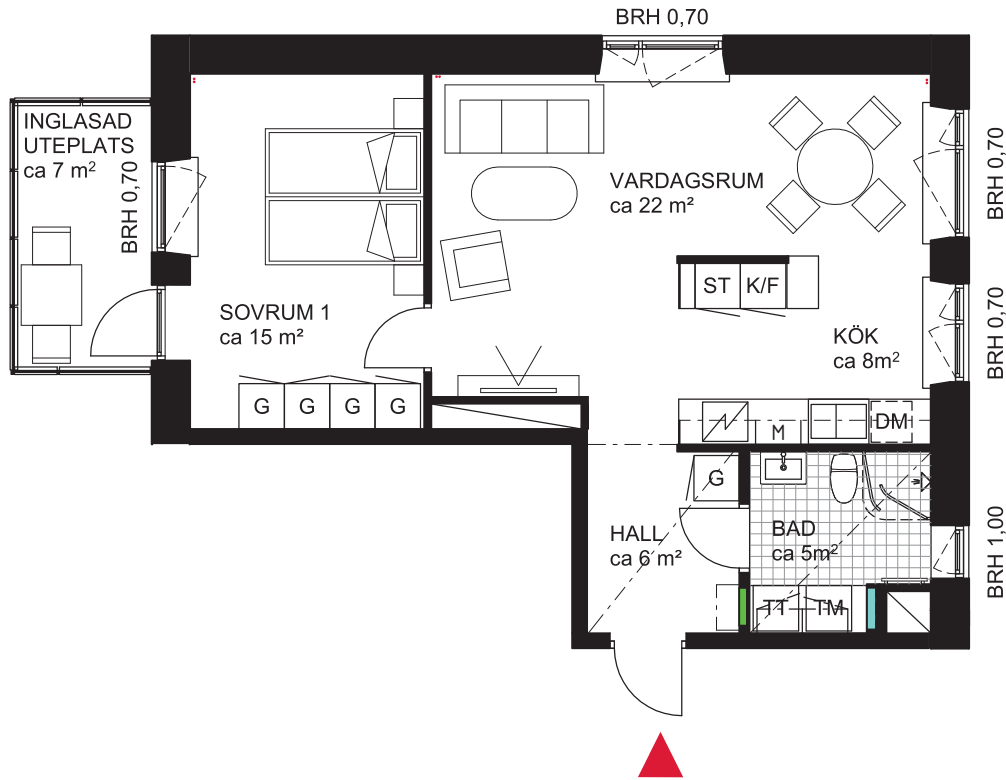

2 rok ca 57 kvm

Brf Dunungen
Lägenhet 1102

FÖRKLARINGAR

	GARDEROB		DISKMASKIN
	STÄDSKÅP	M	MIKRO I INBYGGNADSSKÅP
	TVÄTTMASKIN		DISKHO
	TORKTUMLARE		INDUKTIONSHÄLL OCH UGN
	KOMBIMASKIN		KYLSKÅP
	SYNLIGA RÖRSTAMMAR		FRYSSKÅP
	KAPPHYLLA		KYL/FRYSSKÅP
	VÄGGSKÅP		DUSCHVÄGGAR
	PARKETT		DUSCHDRAPERISTÅNG
	KLINKER		FÖRDELARSKÅP TAPPVATTEN
			FÖRDELARSKÅP EL/IT

SG SKJUTDÖRRSGARDEROB

BRH BRÖSTNINGSHÖJD I METER

--- SÄNKT INNERTAK, TAKHÖJD CA 2,3 M

GENERELL TAKHÖJD 2,5M

ERFORDERLIGA RADIATORER PLACERAS UNDER FÖNSTERBÄNK

SITUATIONSPLAN

METER SKALA 1:100