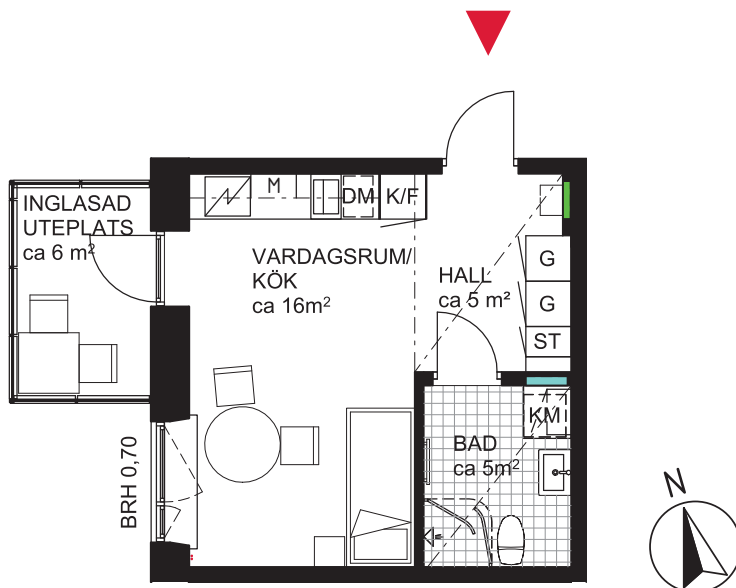

1 rok ca 26 kvm

Brf Dunungen
Lägenhet 1101

FÖRKLARINGAR

	GARDEROB		DISKMASKIN
	STÄDSKÅP	M	MIKRO I INBYGGNADSSKÅP
	TVÄTTMASKIN		DISKHO
	TORKTUMLARE		INDUKTIONSHÄLL OCH UGN
	KOMBIMASKIN		KYLSKÅP
	SYNLIGA RÖRSTAMMAR		FRYSSKÅP
	KAPPHYLLA		KYL/FRYSSKÅP
	VÄGGSKÅP		DUSCHVÄGGAR
	PARKETT		DUSCHDRAPERISTÅNG
	KLINKER		FÖRDELARSKÅP TAPPVATTEN
			FÖRDELARSKÅP EL/IT

SG SKJUTDÖRRSGARDEROB

BRH BRÖSTNINGSHÖJD I METER

--- SÄNKT INNERTAK, TAKHÖJD CA 2,3 M

GENERELL TAKHÖJD 2,5M

ERFORDERLIGA RADIATORER PLACERAS UNDER FÖNSTERBÄNK

SITUATIONSPLAN

METER SKALA 1:100