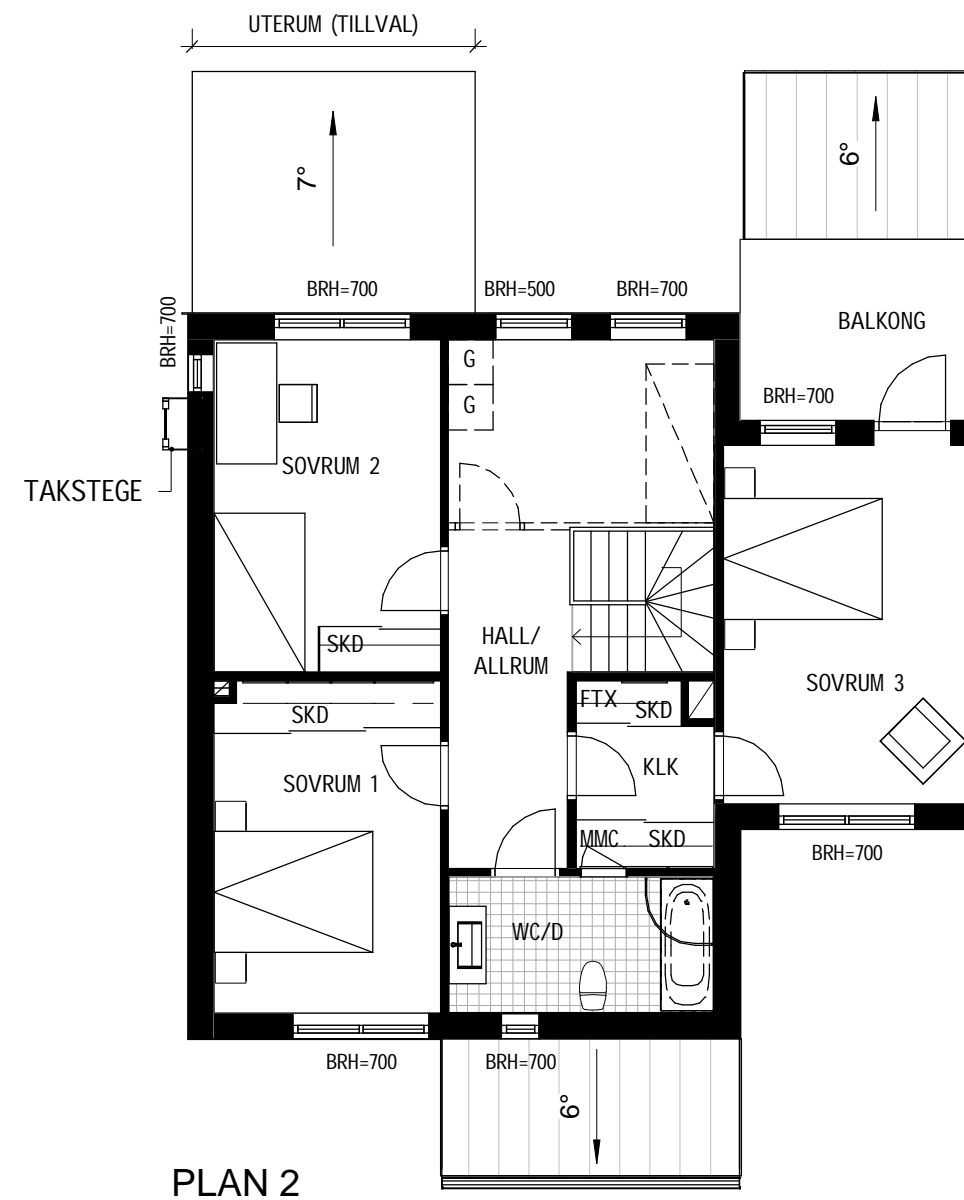

4 rok 135,5 m²

KEDJEHUS M. CARPORT
Hus 5

G	GARDEROB	INDUKTIONSHÄLL	UC	UNDERCENTRAL	MMC	MULTIMEDIACENTRAL	
ST	STÅD	DM	DISKMASKIN	TM	TVÄTTMASKIN	EL	ELCENTRAL
K	KYL	S	SKAFFERI	TT	TORKTUMLARE	FJV	FJÄRRVÄRMECENTRAL
F	FRYS	HS	HÖGSKÅP MED UGN & MICRO	—	HANDDUKSTORK	BRH	BRÖSTNINGSHÖJD
DISKHO	FTX	VENTILATION	HATTHYLLA	====	TILLVAL RUM	----	TILLVAL BADKAR
				SKJUTDÖRRSGARDEROB			