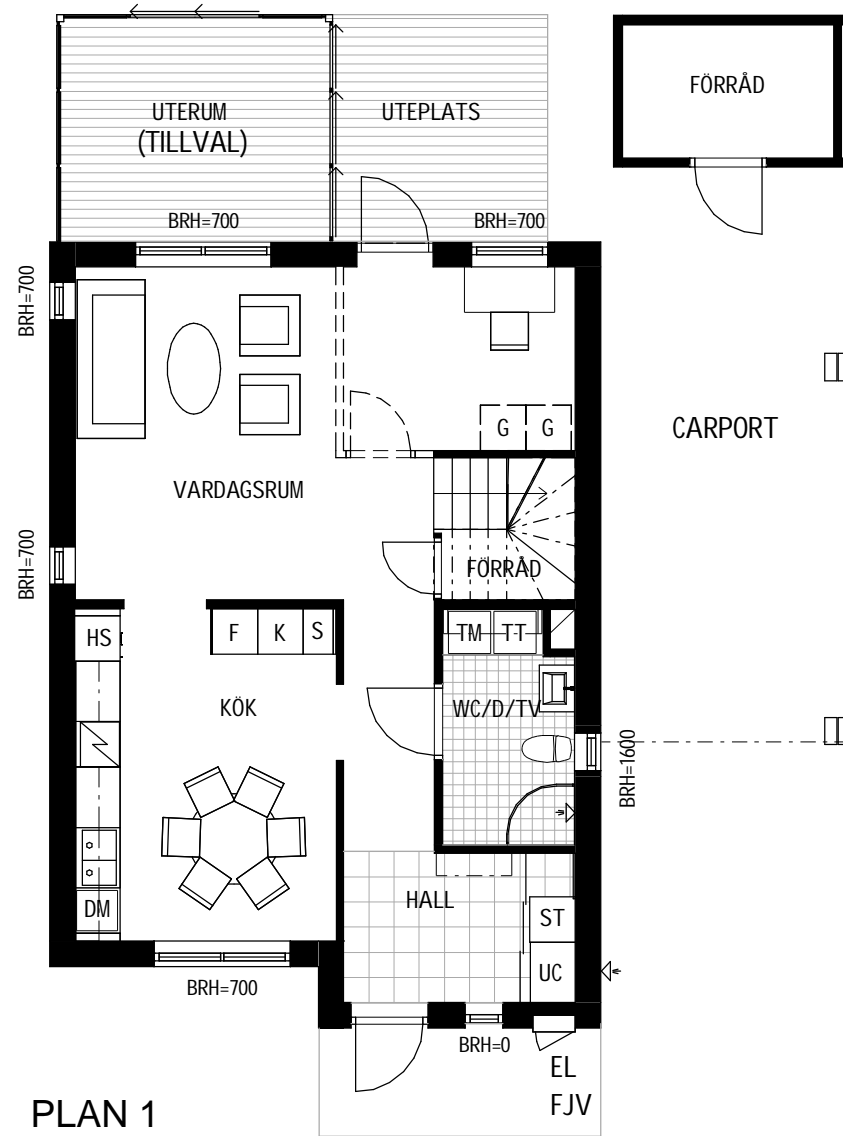

4 rok 135,5 m²

KEDJEHUS M. CARPORT
Hus 5

G	GARDEROB	INDUKTIONSHÄLL	UC	UNDERCENTRAL	MMC	MULTIMEDIACENTRAL	
ST	STÅD	DM	DISKMASKIN	TM	TVÄTTMASKIN	EL	ELCENTRAL
K	KYL	S	SKAFFERI	TT	TORKTUMLARE	FJV	FJÄRRVÄRMECENTRAL
F	FRYS	HS	HÖGSKÅP MED UGN & MICRO	—	HANDDUKSTORK	BRH	BRÖSTNINGSHÖJD
DISKHO	FTX	VENTILATION	HATTHYLLA	====	TILLVAL RUM	----	TILLVAL BADKAR
				SKJUTDÖRRSGARDEROB			