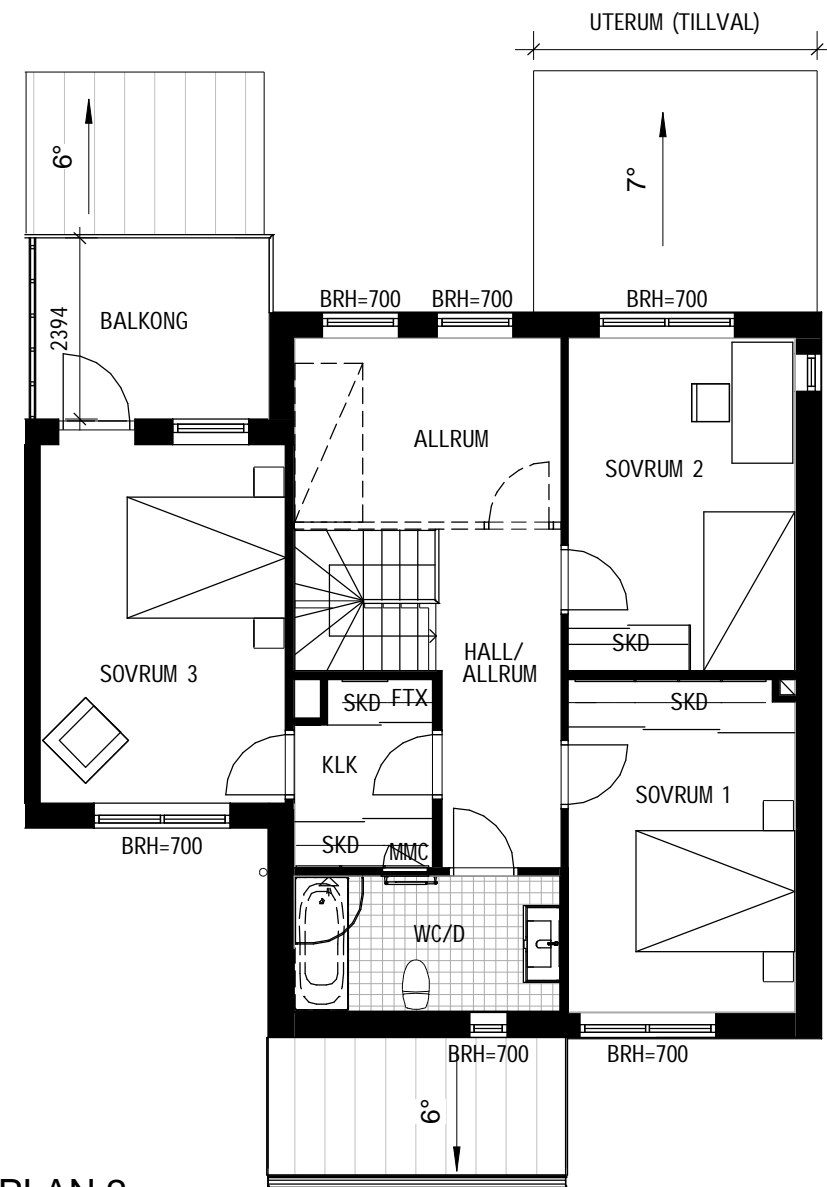

4
rok 135,5 m²

KEDJEHUS MED CARPORT
Hus 4

PLAN 1

PLAN 2

GARDEROB	INDUKTIONSHÄLL	UNDERCENTRAL	MULTIMEDIACENTRAL
STÅD	DISKMASKIN	TVÄTTMASKIN	ELCENTRAL
KYL	SKAFFERI	TORKTUMLARE	FJÄRRVÄRMECENTRAL
FRYSS	HÖGSKÅP MED UGN & MICRO	HANDDUKSTORK	BRÖSTNINGSHÖJD
DISKHO	VENTILATION	HATTHYLLA	TILLVAL RUM
		TILLVAL BADKAR	SKJUTDÖRRSGARDEROB