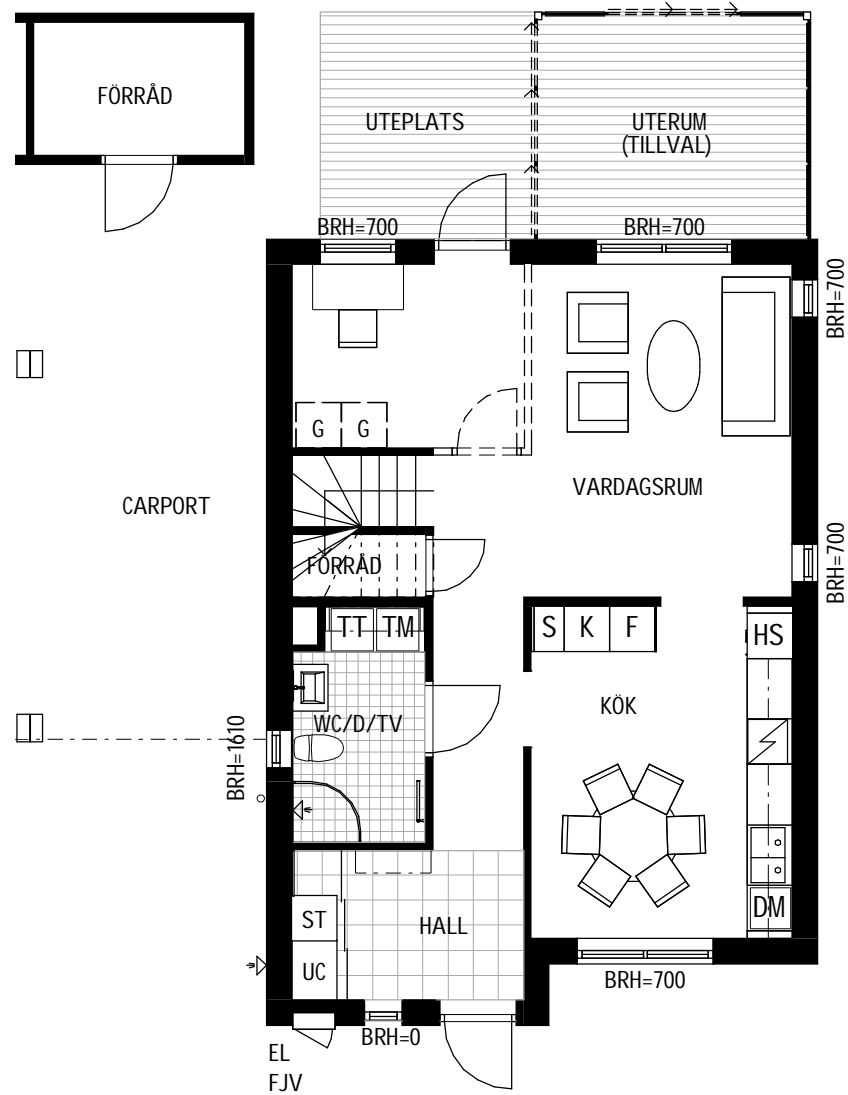

4
rok 135,5 m²

KEDJEHUS MED CARPORT
Hus 4

PLAN 1

PLAN 2

GARDEROB	INDUKTIONSHÄLL	UNDERCENTRAL	MULTIMEDIACENTRAL
STÅD	DISKMASKIN	TVÄTTMASKIN	ELCENTRAL
KYL	SKAFFERI	TORKTUMLARE	FJÄRRVÄRMECENTRAL
FRYSS	HÖGSKÅP MED UGN & MICRO	HANDDUKSTORK	BRÖSTNINGSHÖJD
DISKHO	VENTILATION	HATTHYLLA	TILLVAL RUM
		TILLVAL BADKAR	SKJUTDÖRRSGARDEROB