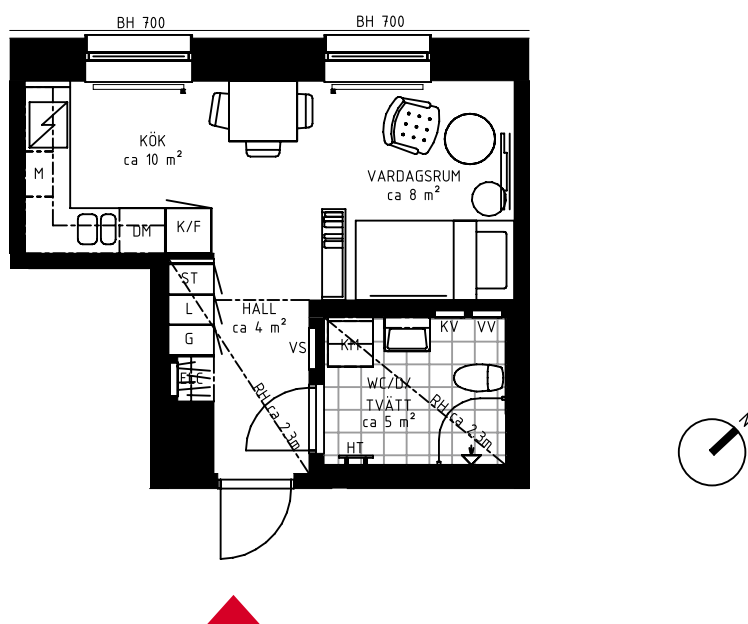

1 rok ca 27 kvm

Brf Futura
Lägenhet 5173

*"Välplanerad lägenhet
för det kompakta boendet"*

Förråd i källare: ca 2,5 m².

Inklusive plats för 2 st cyklar.

FÖRKLARINGAR

TM	TVÄTTMASKIN	ST	STÄDSKÅP	BH	BRÖSTNINGSHÖJD
TT	TORKTUMLARE	K	KYL	RH	RUMSHÖJD
KM	KOMBIMASKIN	F	FRYS		RUMSHÖJD ÄR ca 2,50 M DÄR EJ ANNAT ANGES.
VV	FÖRDELARSKÅP VARMVATTEN	K/F	KYL/FRYS		
KV	FÖRDELARSKÅP KALLVATTEN	U/M	INBYGGD UGN/MICRO		
VS	VÄRMESKÅP	DM	DISKMASKIN		
ELC	EL/MEDIACENTRAL	M	MICRO		
HT	HANDDUKSTORK	SP	SPISHÄLL		
G	GARDEROB	H	HÖGSKÅP		
L	LINNEFÖRVARING	FW	FÖRSTÄRKT VÄGG VID TV-SYMBOL		

METER SKALA 1:100

SITUATIONSPLAN