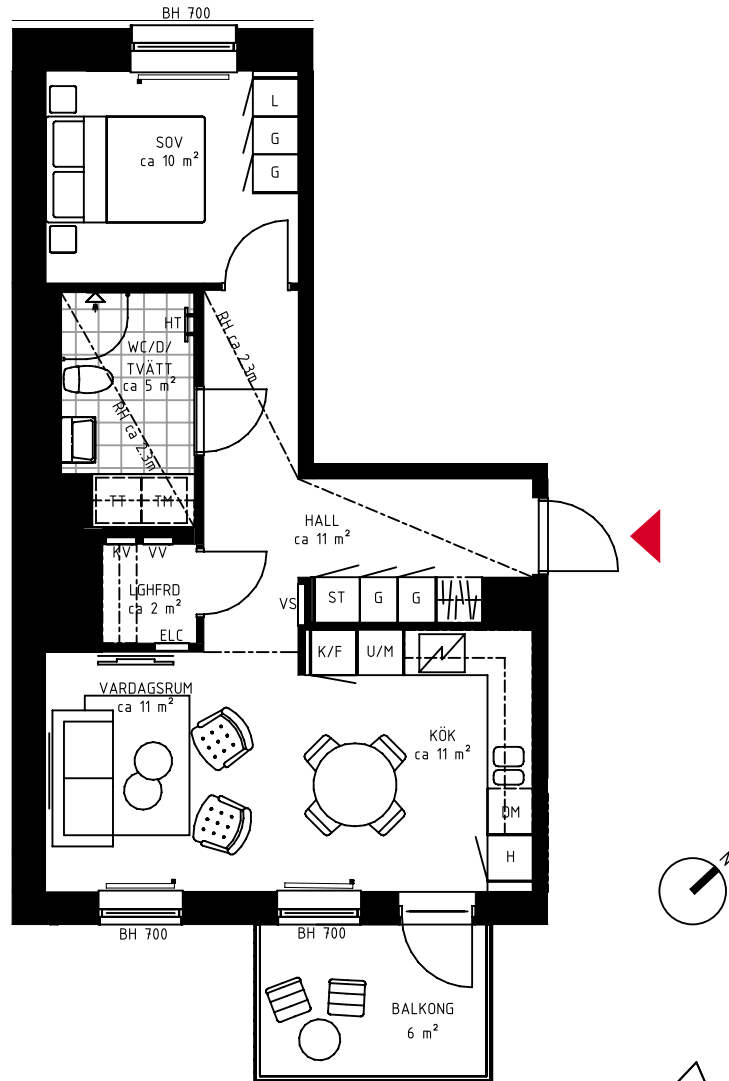

# 2 rok ca 50 kvm

Brf Futura  
Lägenhet 5171

”Genomgångslägenhet  
med balkong mot gården”

Lägenhetsförråd (LGHFRD)  
i lägenhet.

## FÖRKLARINGAR

TM	TVÄTTMASKIN	ST	STÄDSKÅP	BH	BRÖSTNINGSHÖJD
TT	TORKTUMLARE	K	KYL	RH	RUMSHÖJD
KM	KOMBIMASKIN	F	FRYS		RUMSHÖJD ÄR ca 2,50 M DÄR EJ ANNAT ANGES.
VV	FÖRDELARSKÅP VARMVATTEN	K/F	KYL/FRYS		
KV	FÖRDELARSKÅP KALLVATTEN	U/M	INBYGGD UGN/MICRO		
VS	VÄRMESKÅP	DM	DISKMASKIN		
ELC	EL/MEDIACENTRAL	M	MICRO		
HT	HANDDUKSTORK	SP	SPISHÄLL		
G	GARDEROB	H	HÖGSKÅP		
L	LINNEFÖRVARING		FÖRSTÄRKT VÄGG VID TV-SYMBOL		

METER SKALA 1:100

SITUATIONSPLAN