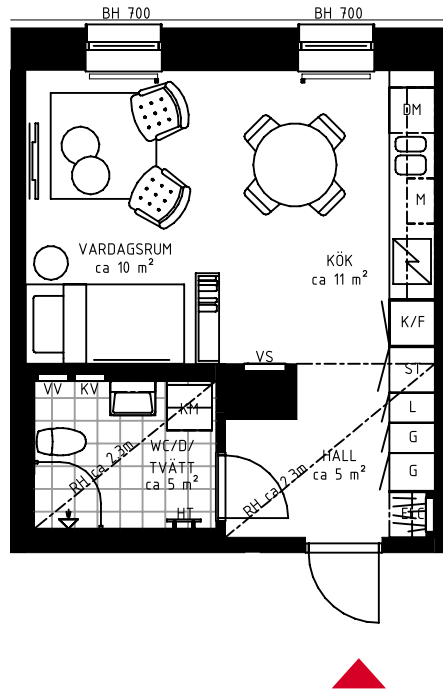

1 rok ca 32 kvm

Brf Futura
Lägenhet 5132

"Välplanerad lägenhet
för det kompakta boendet"

Förråd i källare: ca 2,5 m².
Inklusive plats för 2 st cyklar.

FÖRKLARINGAR

TM	TVÄTTMASKIN	ST	STÄDSKÅP	BH	BRÖSTNINGSHÖJD
TT	TORKTUMLARE	K	KYL	RH	RUMSHÖJD
KM	KOMBIMASKIN	F	FRYS		RUMSHÖJD ÄR ca 2,50 M DÄR EJ ANNAT ANGES.
VV	FÖRDELARSKÅP VARMVATTEN	K/F	KYL/FRYS		
KV	FÖRDELARSKÅP KALLVATTEN	U/M	INBYGGD UGN/MICRO		
VS	VÄRMESKÅP	DM	DISKMASKIN		
ELC	EL/MEDIACENTRAL	M	MICRO		
HT	HANDDUKSTORK	SP	SPISHÄLL		
G	GARDEROB	H	HÖGSKÅP		
L	LINNEFÖRVARING		FÖRSTÄRKT VÄGG VID TV-SYMBOL		

METER SKALA 1:100

SITUATIONSPLAN