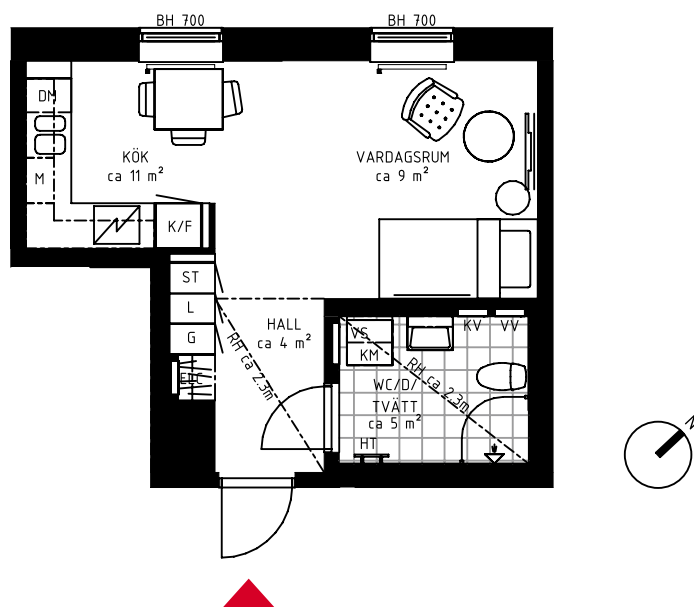

1 rok ca 30 kvm

Brf Futura
Lägenhet 4132

"Välplanerad lägenhet
för det kompakta boendet"

Förråd i källare: ca 1,5 m².

FÖRKLARINGAR

TM	TVÄTTMASKIN	ST	STÄDSKÅP	BH	BRÖSTNINGSHÖJD
TT	TORKTUMLARE	K	KYL	RH	RUMSHÖJD
KM	KOMBIMASKIN	F	FRYS		RUMSHÖJD ÄR ca 2,50 M DÄR EJ ANNAT ANGES.
VV	FÖRDELARSKÅP VARMVATTEN	K/F	KYL/FRYS		
KV	FÖRDELARSKÅP KALLVATTEN	U/M	INBYGGD UGN/MICRO		
VS	VÄRMESKÅP	DM	DISKMASKIN		
ELC	EL/MEDIACENTRAL	M	MICRO		
HT	HANDDUKSTORK	SP	SPISHÄLL		
G	GARDEROB	H	HÖGSKÅP		
L	LINNEFÖRVARING	FW	FÖRSTÄRKT VÄGG VID TV-SYMBOL		

METER SKALA 1:100

SITUATIONSPLAN