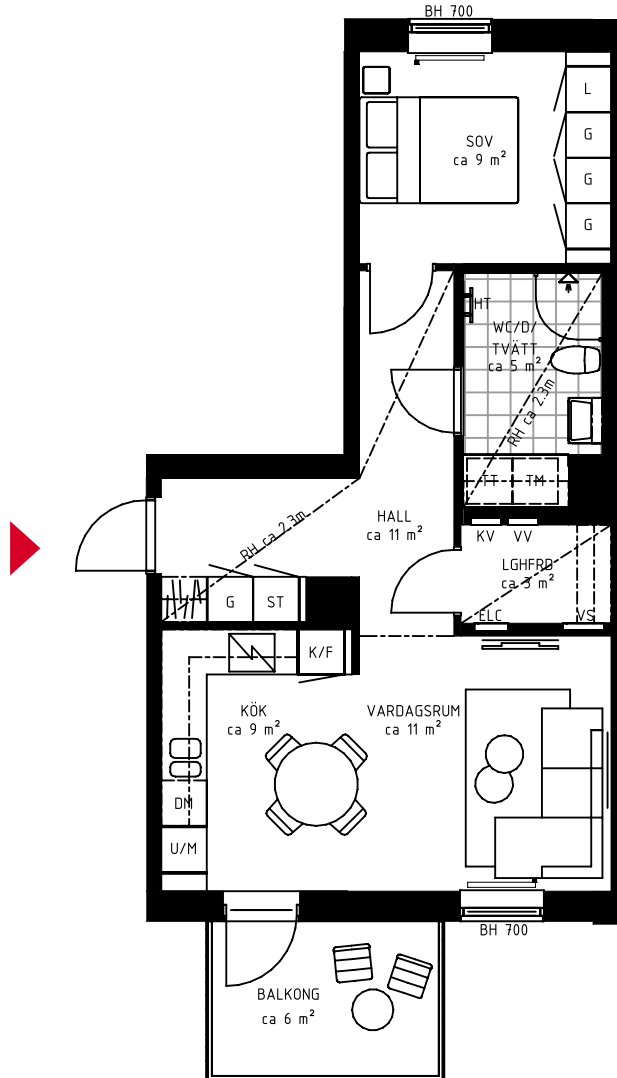

# 2 rok ca 50 kvm

Brf Futura  
Lägenhet 4123

”Genomgångslägenhet  
med balkong mot gården”

Lägenhetsförråd (LGHFRD)  
i lägenhet.

## FÖRKLARINGAR

TM	TVÄTTMASKIN	ST	STÄDSKÅP	BH	BRÖSTNINGSHÖJD
TT	TORKTUMLARE	K	KYL	RH	RUMSHÖJD
KM	KOMBIMASKIN	F	FRYS		RUMSHÖJD ÄR ca 2,50 M DÄR EJ ANNAT ANGES.
VV	FÖRDELARSKÅP VARMVATTEN	K/F	KYL/FRYS		
KV	FÖRDELARSKÅP KALLVATTEN	U/M	INBYGGD UGN/MICRO		
VS	VÄRMESKÅP	DM	DISKMASKIN		
ELC	EL/MEDIACENTRAL	M	MICRO		
HT	HANDDUKSTORK	SP	SPISHÄLL		
G	GARDEROB	H	HÖGSKÅP		
L	LINNEFÖRVARING		FÖRSTÄRKT VÄGG VID TV-SYMBOL		

SITUATIONSPLAN

METER SKALA 1:100