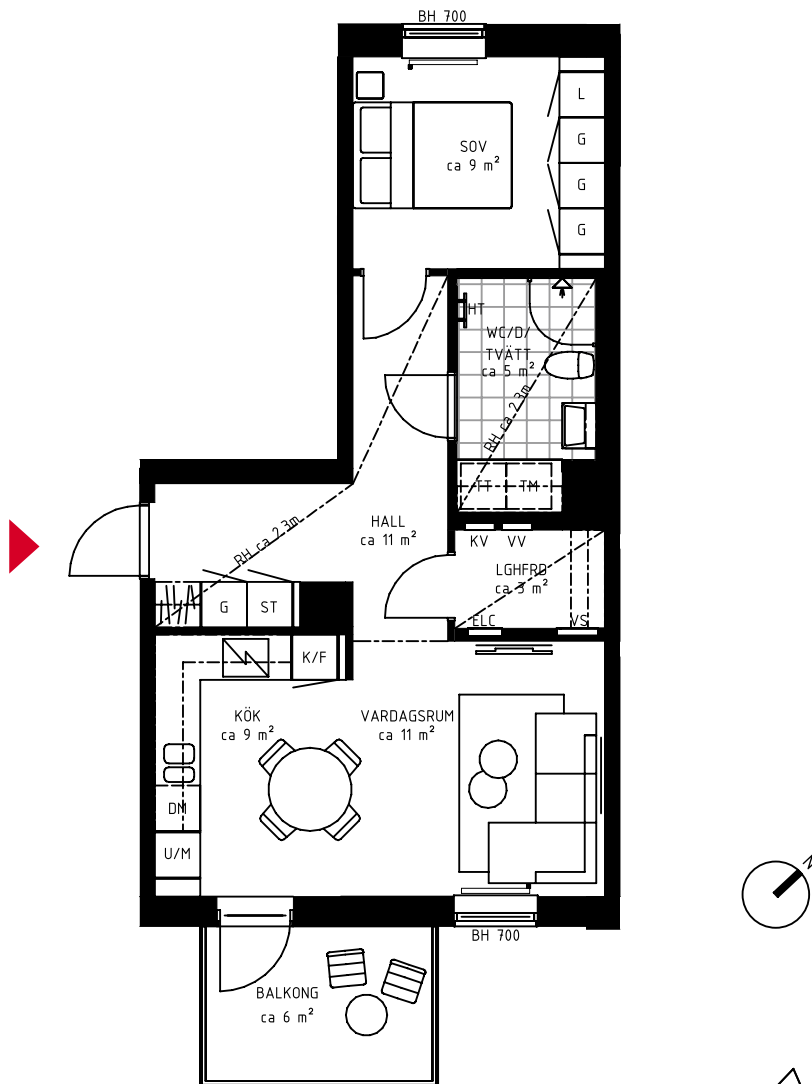

# 2 rok ca 50 kvm

Brf Futura  
Lägenhet 4113

”Genomgångslägenhet  
med balkong mot gården”

Lägenhetsförråd (LGHFRD)  
i lägenhet.

## FÖRKLARINGAR

TM	TVÄTTMASKIN	ST	STÄDSKÅP	BH	BRÖSTNINGSHÖJD
TT	TORKTUMLARE	K	KYL	RH	RUMSHÖJD
KM	KOMBIMASKIN	F	FRYS		RUMSHÖJD ÄR ca 2,50 M DÄR EJ ANNAT ANGES.
VV	FÖRDELARSKÅP VARMVATTEN	K/F	KYL/FRYS		
KV	FÖRDELARSKÅP KALLVATTEN	U/M	INBYGGD UGN/MICRO		
VS	VÄRMESKÅP	DM	DISKMASKIN		
ELC	EL/MEDIACENTRAL	M	MICRO		
HT	HANDDUKSTORK	SP	SPISHÄLL		
G	GARDEROB	H	HÖGSKÅP		
L	LINNEFÖRVARING		FÖRSTÄRKT VÄGG VID TV-SYMBOL		

METER SKALA 1:100

SITUATIONSPLAN