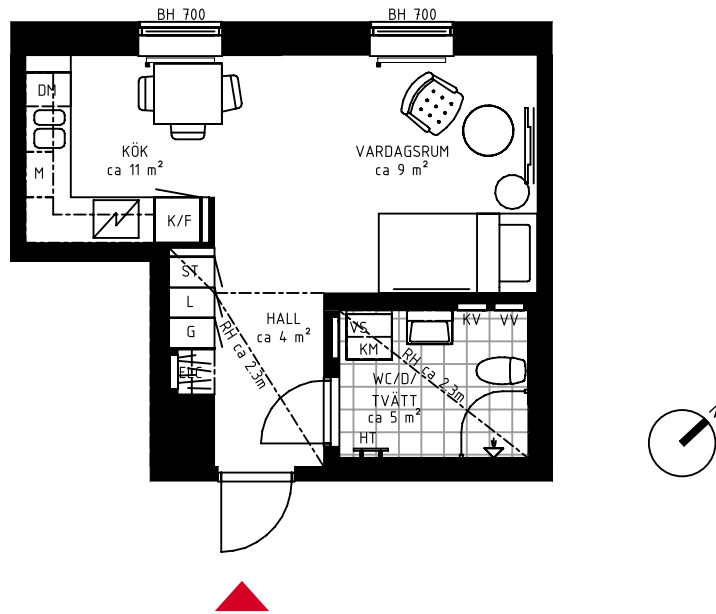

1 rok ca 30 kvm

Brf Futura
Lägenhet 4112

"Välplanerad lägenhet
för det kompakta boendet"

Förråd i källare: ca 1,5 m².

FÖRKLARINGAR

TM	TVÄTTMASKIN	ST	STÄDSKÅP	BH	BRÖSTNINGSHÖJD
TT	TORKTUMLARE	K	KYL	RH	RUMSHÖJD
KM	KOMBIMASKIN	F	FRYS		RUMSHÖJD ÄR ca 2,50 M DÄR EJ ANNAT ANGES.
VV	FÖRDELARSKÅP VARMVATTEN	K/F	KYL/FRYS		
KV	FÖRDELARSKÅP KALLVATTEN	U/M	INBYGGD UGN/MICRO		
VS	VÄRMESKÅP	DM	DISKMASKIN		
ELC	EL/MEDIACENTRAL	M	MICRO		
HT	HANDDUKSTORK	SP	SPISHÄLL		
G	GARDEROB	H	HÖGSKÅP		
L	LINNEFÖRVARING	FW	FÖRSTÄRKT VÄGG VID TV-SYMBOL		

METER SKALA 1:100