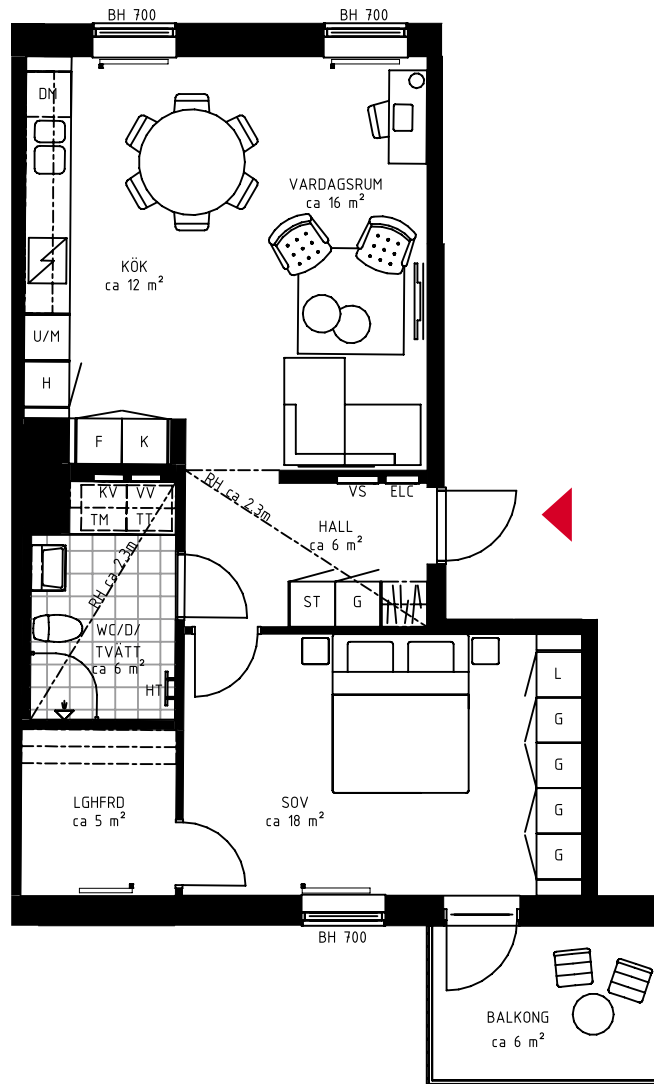

# 2 rok ca 65 kvm

Brf Futura  
Lägenhet 4111

”Genomgångslägenhet  
med balkong mot gården”

Lägenhetsförråd (LGHFRD)  
i lägenhet.

## FÖRKLARINGAR

TM	TVÄTTMASKIN	ST	STÄDSKÅP	BH	BRÖSTNINGSHÖJD
TT	TORKTUMLARE	K	KYL	RH	RUMSHÖJD
KM	KOMBIMASKIN	F	FRYS		RUMSHÖJD ÄR ca 2,50 M DÄR EJ ANNAT ANGES.
VV	FÖRDELARSKÅP VARMVATTEN	K/F	KYL/FRYS		
KV	FÖRDELARSKÅP KALLVATTEN	U/M	INBYGGD UGN/MICRO		
VS	VÄRMESKÅP	DM	DISKMASKIN		
ELC	EL/MEDIACENTRAL	M	MICRO		
HT	HANDDUKSTORK	SP	SPISHÄLL		
G	GARDEROB	H	HÖGSKÅP		
L	LINNEFÖRVARING		FÖRSTÄRKT VÄGG VID TV-SYMBOL		

METER SKALA 1:100

SITUATIONSPLAN