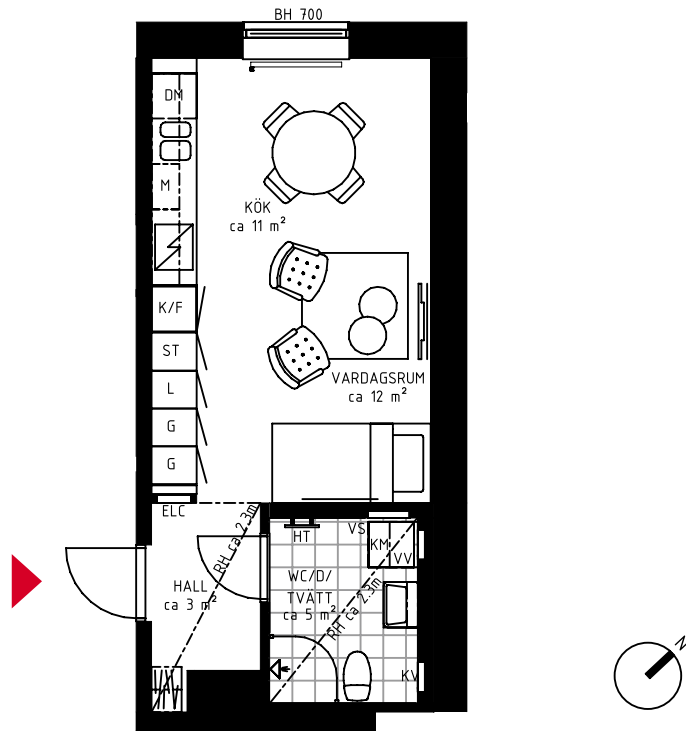

1 rok ca 31 kvm

Brf Futura
Lägenhet 3155

"Välplanerad lägenhet
för det kompakta boendet"

Förråd i källare: ca 1,5 m².

FÖRKLARINGAR

TM	TVÄTTMASKIN	ST	STÄDSKÅP	BH	BRÖSTNINGSHÖJD
TT	TORKTUMLARE	K	KYL	RH	RUMSHÖJD
KM	KOMBIMASKIN	F	FRYS		RUMSHÖJD ÄR ca 2,50 M DÄR EJ ANNAT ANGES.
VV	FÖRDELARSKÅP VARMVATTEN	K/F	KYL/FRYS		
KV	FÖRDELARSKÅP KALLVATTEN	U/M	INBYGGD UGN/MICRO		
VS	VÄRMESKÅP	DM	DISKMASKIN		
ELC	EL/MEDIACENTRAL	M	MICRO		
HT	HANDDUKSTORK	SP	SPISHÄLL		
G	GARDEROB	H	HÖGSKÅP		
L	LINNEFÖRVARING		FÖRSTÄRKT VÄGG VID TV-SYMBOL		

METER SKALA 1:100

SITUATIONSPLAN