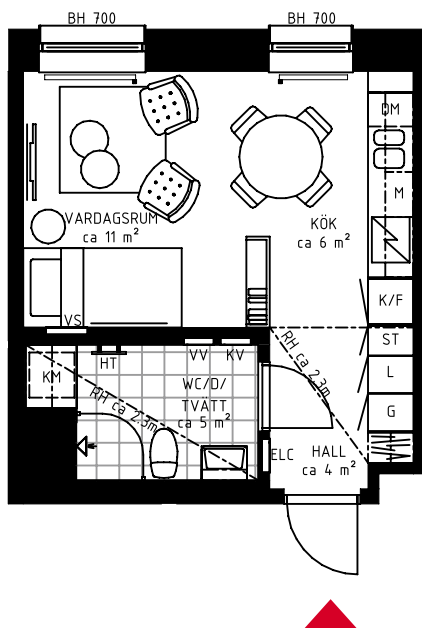

1 rok ca 27 kvm

Brf Futura
Lägenhet 3152

"Välplanerad lägenhet
för det kompakta boendet"

Förråd i källare: ca 1,5 m².

FÖRKLARINGAR

TM	TVÄTTMASKIN	ST	STÄDSKÅP	BH	BRÖSTNINGSHÖJD
TT	TORKTUMLARE	K	KYL	RH	RUMSHÖJD
KM	KOMBIMASKIN	F	FRYS		RUMSHÖJD ÄR ca 2,50 M DÄR EJ ANNAT ANGES.
VV	FÖRDELARSKÅP VARMVATTEN	K/F	KYL/FRYS		
KV	FÖRDELARSKÅP KALLVATTEN	U/M	INBYGGD UGN/MICRO		
VS	VÄRMESKÅP	DM	DISKMASKIN		
ELC	EL/MEDIACENTRAL	M	MICRO		
HT	HANDDUKSTORK	S	SPISHÄLL		
G	GARDEROB	H	HÖGSKÅP		
L	LINNEFÖRVARING		FÖRSTÄRKT VÄGG VID TV-SYMBOL		

METER SKALA 1:100

SITUATIONSPLAN