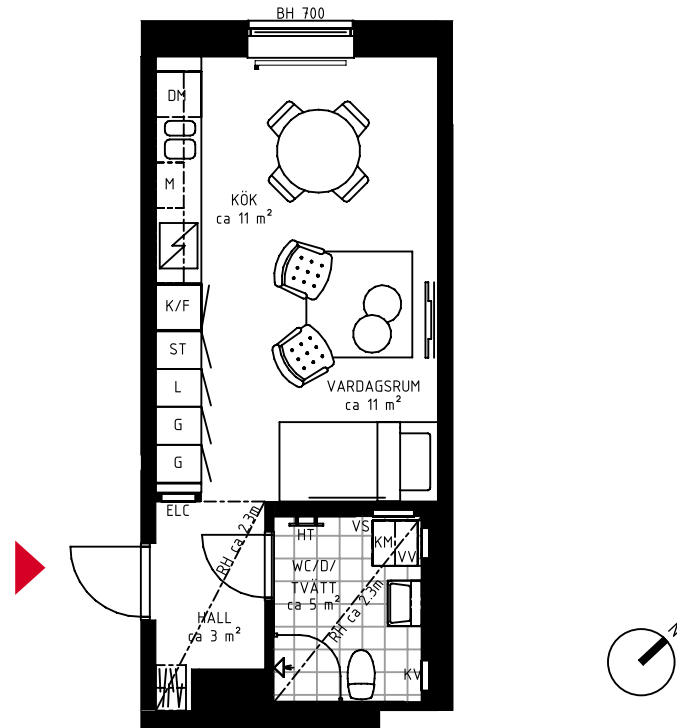

1 rok ca 31 kvm

Brf Futura
Lägenhet 3145

*"Välplanerad lägenhet
för det kompakta boendet"*

Förråd i källare: ca 1,5 m².

FÖRKLARINGAR

TM	TVÄTTMASKIN	ST	STÄDSKÅP	BH	BRÖSTNINGSHÖJD
TT	TORKTUMLARE	K	KYL	RH	RUMSHÖJD
KM	KOMBIMASKIN	F	FRYS		RUMSHÖJD ÄR ca 2,50 M DÄR EJ ANNAT ANGES.
VV	FÖRDELARSKÅP VARMVATTEN	K/F	KYL/FRYS		
KV	FÖRDELARSKÅP KALLVATTEN	U/M	INBYGGD UGN/MICRO		
VS	VÄRMESKÅP	DM	DISKMASKIN		
ELC	EL/MEDIACENTRAL	M	MICRO		
HT	HANDDUKSTORK	SP	SPISHÄLL		
G	GARDEROB	H	HÖGSKÅP		
L	LINNEFÖRVARING		FÖRSTÄRKT VÄGG VID TV-SYMBOL		

METER SKALA 1:100

SITUATIONSPLAN