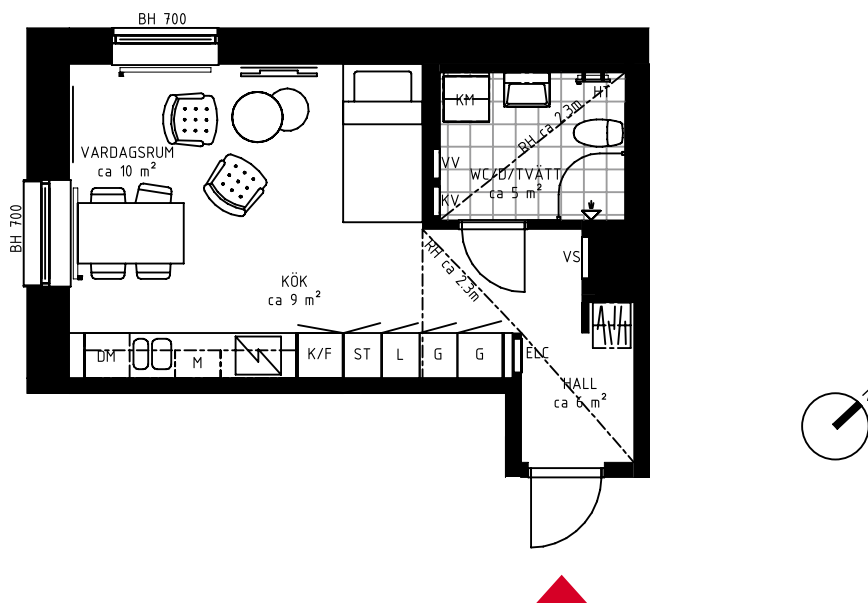

1 rok ca 31 kvm

Brf Futura
Lägenhet 3144

"Välplanerad lägenhet
för det kompakta boendet"

Förråd i källare: ca 1,5 m².

FÖRKLARINGAR

TM	TVÄTTMASKIN	ST	STÄDSKÅP	BH	BRÖSTNINGSHÖJD
TT	TORKTUMLARE	K	KYL	RH	RUMSHÖJD
KM	KOMBIMASKIN	F	FRYS		RUMSHÖJD ÄR ca 2,50 M DÄR EJ ANNAT ANGES.
VV	FÖRDELARSKÅP VARMVATTEN	K/F	KYL/FRYS		
KV	FÖRDELARSKÅP KALLVATTEN	U/M	INBYGGD UGN/MICRO		
VS	VÄRMESKÅP	DM	DISKMASKIN		
ELC	EL/MEDIACENTRAL	M	MICRO		
HT	HANDDUKSTORK	SP	SPISHÄLL		
G	GARDEROB	H	HÖGSKÅP		
L	LINNEFÖRVARING		FÖRSTÄRKT VÄGG VID TV-SYMBOL		

SITUATIONSPLAN

METER SKALA 1:100