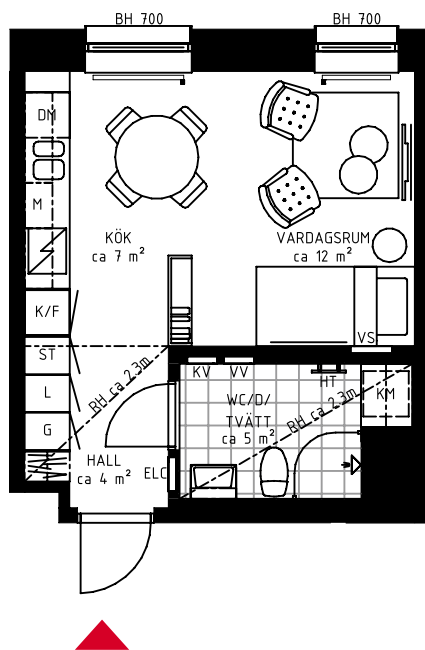

1 rok ca 28 kvm

Brf Futura
Lägenhet 3143

"Välplanerad lägenhet
för det kompakta boendet"

Förråd i källare: ca 1,5 m².

FÖRKLARINGAR

TM	TVÄTTMASKIN	ST	STÄDSKÅP	BH	BRÖSTNINGSHÖJD
TT	TORKTUMLARE	K	KYL	RH	RUMSHÖJD
KM	KOMBIMASKIN	F	FRYS		RUMSHÖJD ÄR ca 2,50 M DÄR EJ ANNAT ANGES.
VV	FÖRDELARSKÅP VARMVATTEN	K/F	KYL/FRYS		
KV	FÖRDELARSKÅP KALLVATTEN	U/M	INBYGGD UGN/MICRO		
VS	VÄRMESKÅP	DM	DISKMASKIN		
ELC	EL/MEDIACENTRAL	M	MICRO		
HT	HANDDUKSTORK	SP	SPISHÄLL		
G	GARDEROB	H	HÖGSKÅP		
L	LINNEFÖRVARING		FÖRSTÄRKT VÄGG VID TV-SYMBOL		

METER SKALA 1:100

SITUATIONSPLAN