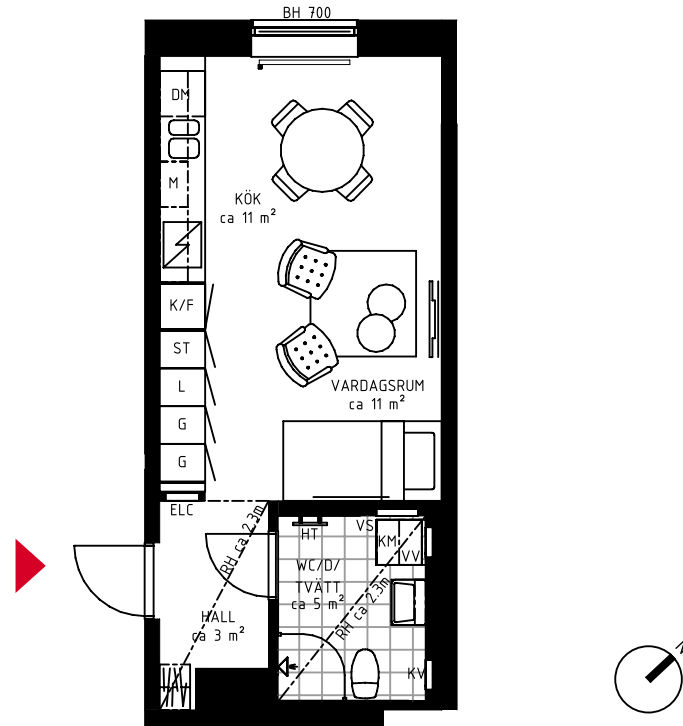

# 1 rok ca 31 kvm

Brf Futura  
Lägenhet 3135

"Välplanerad lägenhet  
för det kompakta boendet"

Förråd i källare: ca 1,5 m<sup>2</sup>.

## FÖRKLARINGAR

TM	TVÄTTMASKIN	ST	STÄDSKÅP	BH	BRÖSTNINGSHÖJD
TT	TORKTUMLARE	K	KYL	RH	RUMSHÖJD
KM	KOMBIMASKIN	F	FRYS		RUMSHÖJD ÄR ca 2,50 M DÄR EJ ANNAT ANGES.
VV	FÖRDELARSKÅP VARMVATTEN	K/F	KYL/FRYS		
KV	FÖRDELARSKÅP KALLVATTEN	U/M	INBYGGD UGN/MICRO		
VS	VÄRMESKÅP	DM	DISKMASKIN		
ELC	EL/MEDIACENTRAL	M	MICRO		
HT	HANDDUKSTORK	SP	SPISHÄLL		
G	GARDEROB	H	HÖGSKÅP		
L	LINNEFÖRVARING		FÖRSTÄRKT VÄGG VID TV-SYMBOL		

METER SKALA 1:100

SITUATIONSPLAN