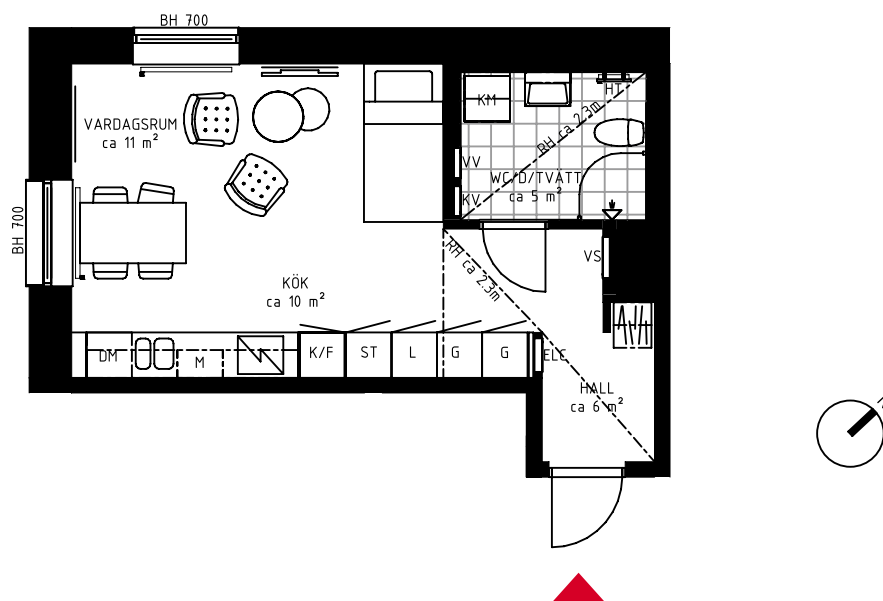

1 rok ca 32 kvm

Brf Futura
Lägenhet 3134

"Välplanerad lägenhet
för det kompakta boendet"

Förråd i källare: ca 1,5 m².

FÖRKLARINGAR

TM	TVÄTTMASKIN	ST	STÄDSKÅP	BH	BRÖSTNINGSHÖJD
TT	TORKTUMLARE	K	KYL	RH	RUMSHÖJD
KM	KOMBIMASKIN	F	FRYS		RUMSHÖJD ÄR ca 2,50 M DÄR EJ ANNAT ANGES.
VV	FÖRDELARSKÅP VARMVATTEN	K/F	KYL/FRYS		
KV	FÖRDELARSKÅP KALLVATTEN	U/M	INBYGGD UGN/MICRO		
VS	VÄRMESKÅP	DM	DISKMASKIN		
ELC	EL/MEDIACENTRAL	M	MICRO		
HT	HANDDUKSTORK	SP	SPISHÄLL		
G	GARDEROB	H	HÖGSKÅP		
L	LINNEFÖRVARING		FÖRSTÄRKT VÄGG VID TV-SYMBOL		

METER SKALA 1:100

SITUATIONSPLAN