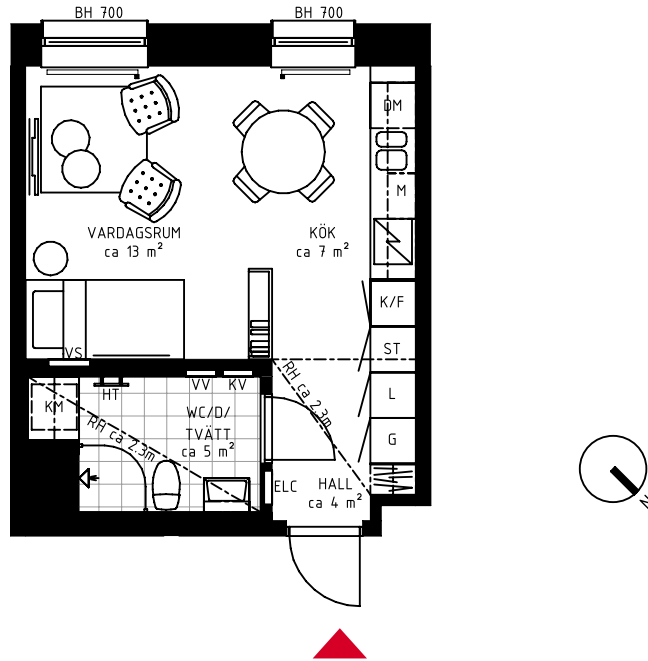

# 1 rok ca 30 kvm

Brf Futura  
Lägenhet 3132

"Välplanerad lägenhet  
för det kompakta boendet"

Förråd i källare: ca 1,5 m<sup>2</sup>.

## FÖRKLARINGAR

TM	TVÄTTMASKIN	ST	STÄDSKÅP	BH	BRÖSTNINGSHÖJD
TT	TORKTUMLARE	K	KYL	RH	RUMSHÖJD
KM	KOMBIMASKIN	F	FRYS		RUMSHÖJD ÄR ca 2,50 M DÄR EJ ANNAT ANGES.
VV	FÖRDELARSKÅP VARMVATTEN	K/F	KYL/FRYS		
KV	FÖRDELARSKÅP KALLVATTEN	U/M	INBYGGD UGN/MICRO		
VS	VÄRMESKÅP	DM	DISKMASKIN		
ELC	EL/MEDIACENTRAL	M	MICRO		
HT	HANDDUKSTORK	SP	SPISHÄLL		
G	GARDEROB	H	HÖGSKÅP		
L	LINNEFÖRVARING		FÖRSTÄRKT VÄGG VID TV-SYMBOL		

METER SKALA 1:100

SITUATIONSPLAN