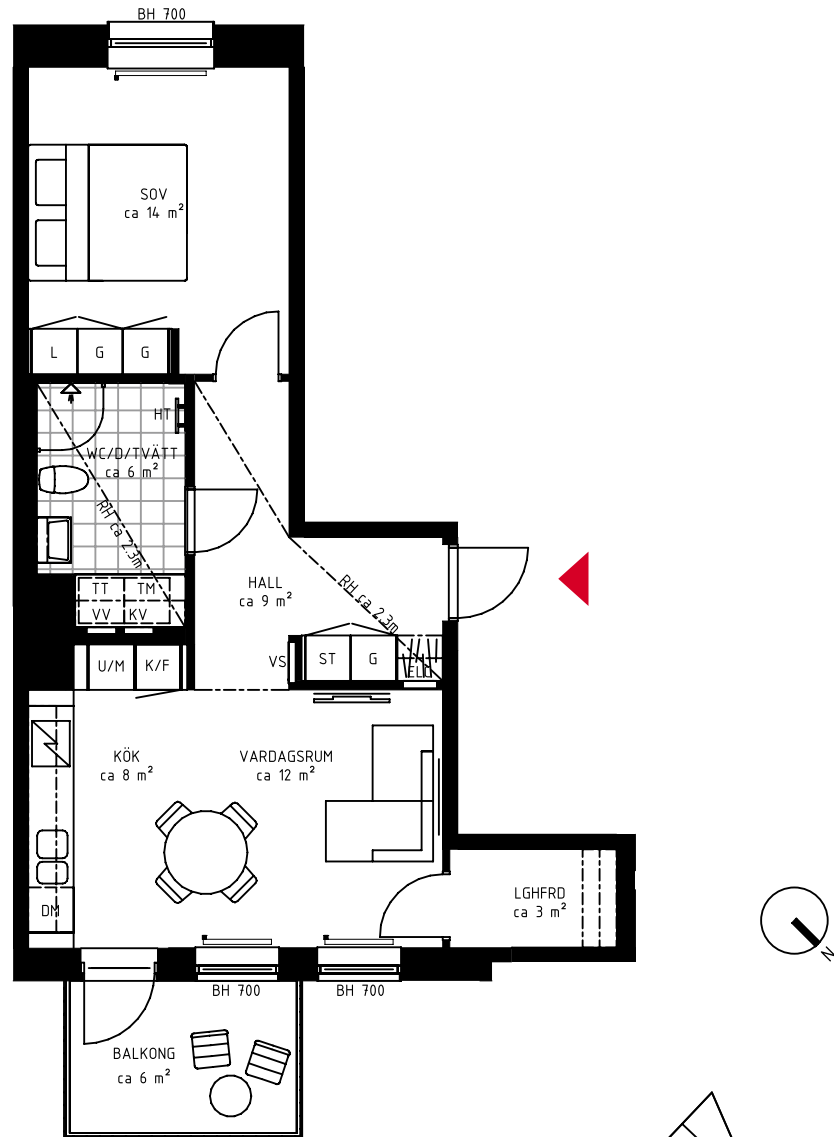

# 2 rok ca 53 kvm

Brf Futura  
Lägenhet 3131

”Genomgångslägenhet  
med balkong mot gården”

Lägenhetsförråd (LGHFRD)  
i lägenhet.

## FÖRKLARINGAR

TM	TVÄTTMASKIN	ST	STÄDSKÅP	BH	BRÖSTNINGSHÖJD
TT	TORKTUMLARE	K	KYL	RH	RUMSHÖJD
KM	KOMBIMASKIN	F	FRYS		RUMSHÖJD ÄR ca 2,50 M DÄR EJ ANNAT ANGES.
VV	FÖRDELARSKÅP VARMVATTEN	K/F	KYL/FRYS		
KV	FÖRDELARSKÅP KALLVATTEN	U/M	INBYGGD UGN/MICRO		
VS	VÄRMESKÅP	DM	DISKMASKIN		
ELC	EL/MEDIACENTRAL	M	MICRO		
HT	HANDDUKSTORK	SP	SPISHÄLL		
G	GARDEROB	H	HÖGSKÅP		
L	LINNEFÖRVARING		FÖRSTÄRKT VÄGG VID TV-SYMBOL		

METER SKALA 1:100

SITUATIONSPLAN