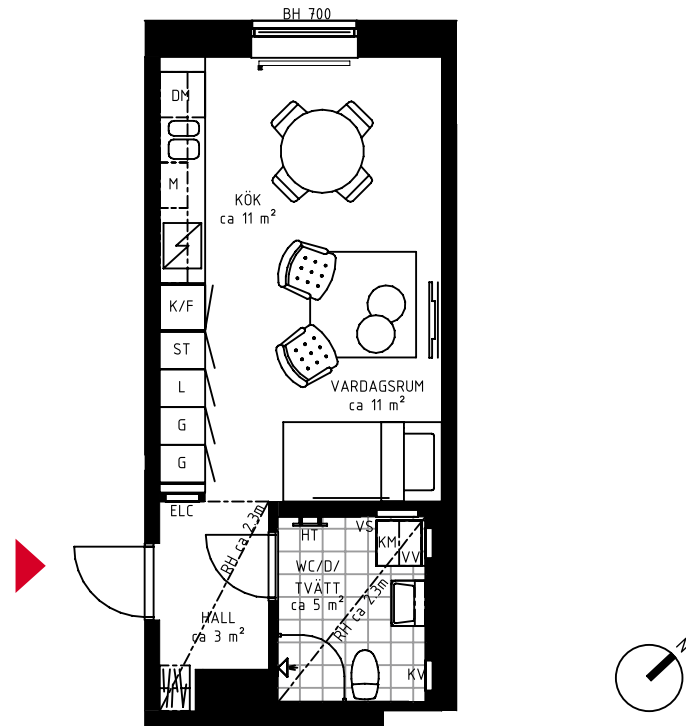

1 rok ca 31 kvm

Brf Futura
Lägenhet 3125

*"Välplanerad lägenhet
för det kompakta boendet"*

Förråd i källare: ca 1,5 m².

FÖRKLARINGAR

TM	TVÄTTMASKIN	ST	STÄDSKÅP	BH	BRÖSTNINGSHÖJD
TT	TORKTUMLARE	K	KYL	RH	RUMSHÖJD
KM	KOMBIMASKIN	F	FRYS		RUMSHÖJD ÄR ca 2,50 M DÄR EJ ANNAT ANGES.
VV	FÖRDELARSKÅP VARMVATTEN	K/F	KYL/FRYS		
KV	FÖRDELARSKÅP KALLVATTEN	U/M	INBYGGD UGN/MICRO		
VS	VÄRMESKÅP	DM	DISKMASKIN		
ELC	EL/MEDIACENTRAL	M	MICRO		
HT	HANDDUKSTORK	SP	SPISHÄLL		
G	GARDEROB	H	HÖGSKÅP		
L	LINNEFÖRVARING		FÖRSTÄRKT VÄGG VID TV-SYMBOL		

METER SKALA 1:100

SITUATIONSPLAN