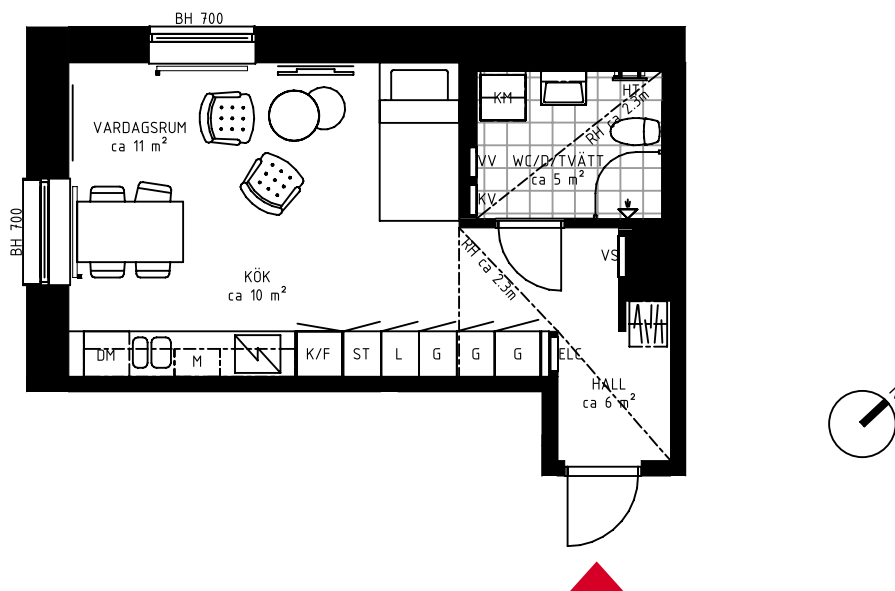

1 rok ca 33 kvm

Brf Futura
Lägenhet 3124

"Välplanerad lägenhet
för det kompakta boendet"

Förråd i källare: ca 1,5 m².

FÖRKLARINGAR

TM	TVÄTTMASKIN	ST	STÄDSKÅP	BH	BRÖSTNINGSHÖJD
TT	TORKTUMLARE	K	KYL	RH	RUMSHÖJD
KM	KOMBIMASKIN	F	FRYS		RUMSHÖJD ÄR ca 2,50 M DÄR EJ ANNAT ANGES.
VV	FÖRDELARSKÅP VARMVATTEN	K/F	KYL/FRYS		
KV	FÖRDELARSKÅP KALLVATTEN	U/M	INBYGGD UGN/MICRO		
VS	VÄRMESKÅP	DM	DISKMASKIN		
ELC	EL/MEDIACENTRAL	M	MICRO		
HT	HANDDUKSTORK	SP	SPISHÄLL		
G	GARDEROB	H	HÖGSKÅP		
L	LINNEFÖRVARING		FÖRSTÄRKT VÄGG VID TV-SYMBOL		

METER SKALA 1:100

SITUATIONSPLAN