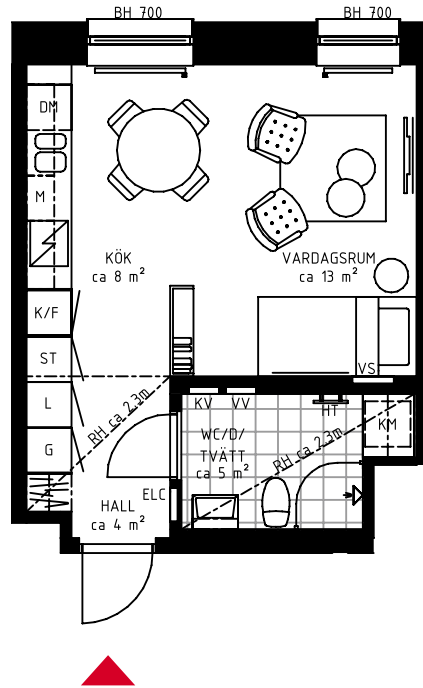

# 1 rok ca 31 kvm

Brf Futura  
Lägenhet 3123

"Välplanerad lägenhet  
för det kompakta boendet"

Förråd i källare: ca 1,5 m<sup>2</sup>.

## FÖRKLARINGAR

TM	TVÄTTMASKIN	ST	STÄDSKÅP	BH	BRÖSTNINGSHÖJD
TT	TORKTUMLARE	K	KYL	RH	RUMSHÖJD
KM	KOMBIMASKIN	F	FRYS		RUMSHÖJD ÄR ca 2,50 M DÄR EJ ANNAT ANGES.
VV	FÖRDELARSKÅP VARMVATTEN	K/F	KYL/FRYS		
KV	FÖRDELARSKÅP KALLVATTEN	U/M	INBYGGD UGN/MICRO		
VS	VÄRMESKÅP	DM	DISKMASKIN		
ELC	EL/MEDIACENTRAL	M	MICRO		
HT	HANDDUKSTORK	SP	SPISHÄLL		
G	GARDEROB	H	HÖGSKÅP		
L	LINNEFÖRVARING		FÖRSTÄRKT VÄGG VID TV-SYMBOL		

SITUATIONSPLAN

METER SKALA 1:100