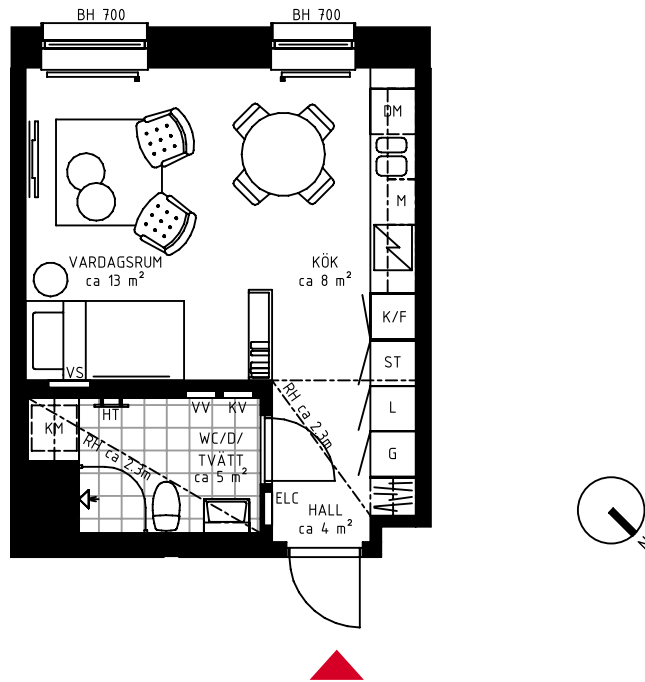

1 rok ca 31 kvm

Brf Futura
Lägenhet 3122

"Välplanerad lägenhet
för det kompakta boendet"

Förråd i källare: ca 1,5 m².

FÖRKLARINGAR

TM	TVÄTTMASKIN	ST	STÄDSKÅP	BH	BRÖSTNINGSHÖJD
TT	TORKTUMLARE	K	KYL	RH	RUMSHÖJD
KM	KOMBIMASKIN	F	FRYS		RUMSHÖJD ÄR ca 2,50 M DÄR EJ ANNAT ANGES.
VV	FÖRDELARSKÅP VARMVATTEN	K/F	KYL/FRYS		
KV	FÖRDELARSKÅP KALLVATTEN	U/M	INBYGGD UGN/MICRO		
VS	VÄRMESKÅP	DM	DISKMASKIN		
ELC	EL/MEDIACENTRAL	M	MICRO		
HT	HANDDUKSTORK	SP	SPISHÄLL		
G	GARDEROB	H	HÖGSKÅP		
L	LINNEFÖRVARING		FÖRSTÄRKT VÄGG VID TV-SYMBOL		

METER SKALA 1:100

SITUATIONSPLAN