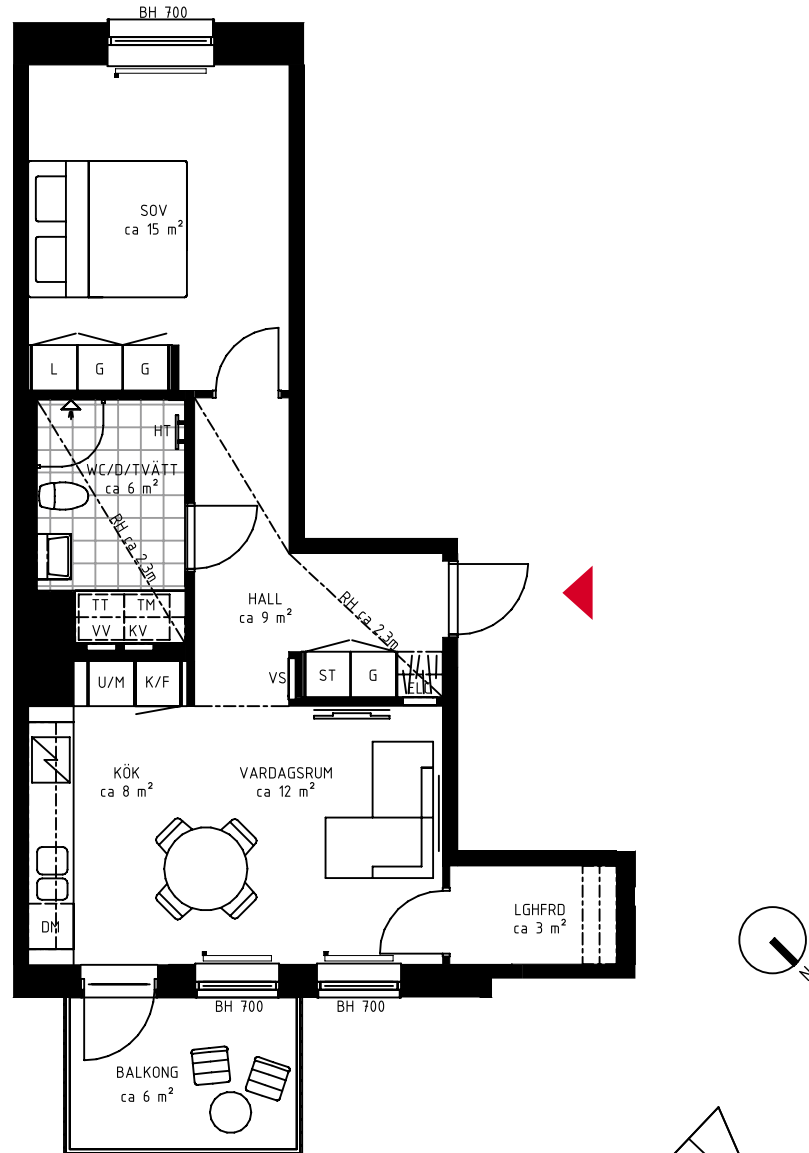

2 rok ca 54 kvm

Brf Futura
Lägenhet 3121

”Genomgångslägenhet
med balkong mot gården”

Lägenhetsförråd (LGHFRD)
i lägenhet.

FÖRKLARINGAR

TM	TVÄTTMASKIN	ST	STÄDSKÅP	BH	BRÖSTNINGSHÖJD
TT	TORKTUMLARE	K	KYL	RH	RUMSHÖJD
KM	KOMBIMASKIN	F	FRYS		RUMSHÖJD ÄR ca 2,50 M DÄR EJ ANNAT ANGES.
VV	FÖRDELARSKÅP VARMVATTEN	K/F	KYL/FRYS		
KV	FÖRDELARSKÅP KALLVATTEN	U/M	INBYGGD UGN/MICRO		
VS	VÄRMESKÅP	DM	DISKMASKIN		
ELC	EL/MEDIACENTRAL	M	MICRO		
HT	HANDDUKSTORK	SP	SPISHÄLL		
G	GARDEROB	H	HÖGSKÅP		
L	LINNEFÖRVARING		FÖRSTÄRKT VÄGG VID TV-SYMBOL		

METER SKALA 1:100

SITUATIONSPLAN