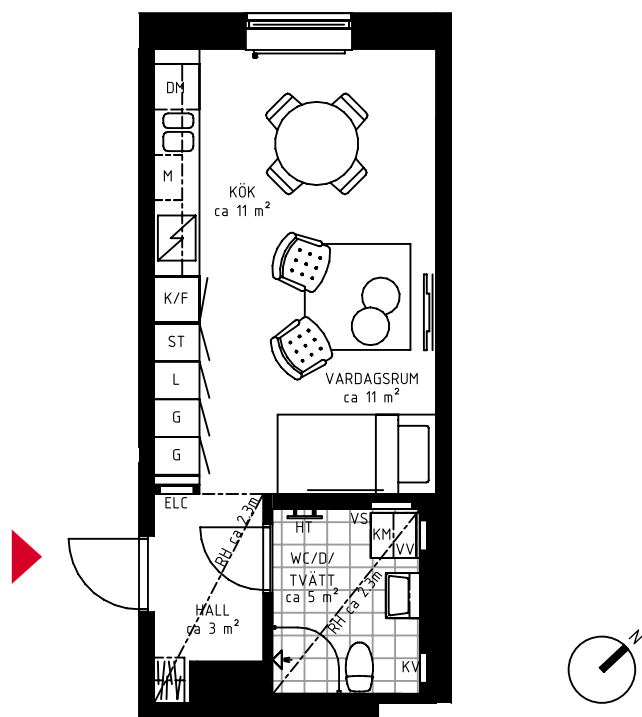

1 rok ca 31 kvm

Brf Futura
Lägenhet 3115

"Välplanerad lägenhet
för det kompakta boendet"

Förråd i källare: ca 1,5 m².

FÖRKLARINGAR

TM	TVÄTTMASKIN	ST	STÄDSKÅP	BH	BRÖSTNINGSHÖJD
TT	TORKTUMLARE	K	KYL	RH	RUMSHÖJD
KM	KOMBIMASKIN	F	FRYS		RUMSHÖJD ÄR ca 2,50 M DÄR EJ ANNAT ANGES.
VV	FÖRDELARSKÅP VARMVATTEN	K/F	KYL/FRYS		
KV	FÖRDELARSKÅP KALLVATTEN	U/M	INBYGGD UGN/MICRO		
VS	VÄRMESKÅP	DM	DISKMASKIN		
ELC	EL/MEDIACENTRAL	M	MICRO		
HT	HANDDUKSTORK	SP	SPISHÄLL		
G	GARDEROB	H	HÖGSKÅP		
L	LINNEFÖRVARING	FW	FÖRSTÄRKT VÄGG VID TV-SYMBOL		

METER SKALA 1:100

SITUATIONSPLAN