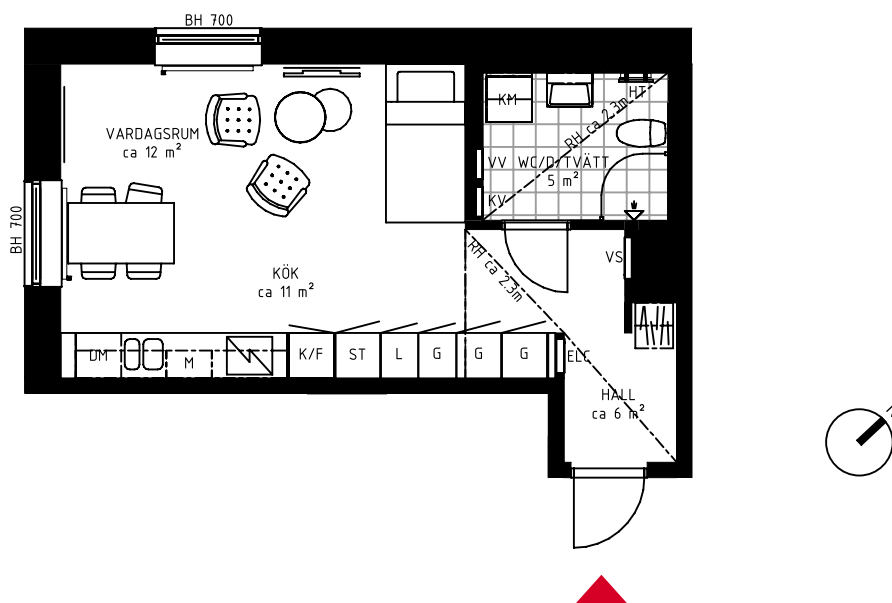

1 rok ca 34 kvm

Brf Futura
Lägenhet 3114

"Välplanerad lägenhet
för det kompakta boendet"

Förråd i källare: ca 1,5 m².

FÖRKLARINGAR

TM	TVÄTTMASKIN	ST	STÄDSKÅP	BH	BRÖSTNINGSHÖJD
TT	TORKTUMLARE	K	KYL	RH	RUMSHÖJD
KM	KOMBIMASKIN	F	FRYS		RUMSHÖJD ÄR ca 2,50 M DÄR EJ ANNAT ANGES.
VV	FÖRDELARSKÅP VARMVATTEN	K/F	KYL/FRYS		
KV	FÖRDELARSKÅP KALLVATTEN	U/M	INBYGGD UGN/MICRO		
VS	VÄRMESKÅP	DM	DISKMASKIN		
ELC	EL/MEDIACENTRAL	M	MICRO		
HT	HANDDUKSTORK	SP	SPISHÄLL		
G	GARDEROB	H	HÖGSKÅP		
L	LINNEFÖRVARING		FÖRSTÄRKT VÄGG VID TV-SYMBOL		

METER SKALA 1:100