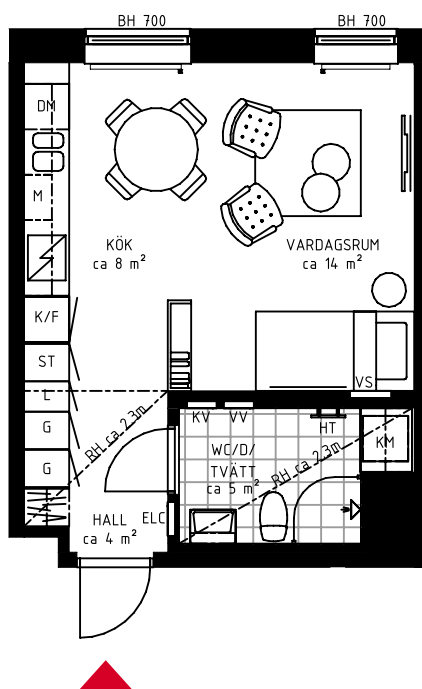

1 rok ca 32 kvm

Brf Futura
Lägenhet 3113

"Välplanerad lägenhet
för det kompakta boendet"

Förråd i källare: ca 1,5 m².

FÖRKLARINGAR

TM	TVÄTTMASKIN	ST	STÄDSKÅP	BH	BRÖSTNINGSHÖJD
TT	TORKTUMLARE	K	KYL	RH	RUMSHÖJD
KM	KOMBIMASKIN	F	FRYS		RUMSHÖJD ÄR ca 2,50 M DÄR EJ ANNAT ANGES.
VV	FÖRDELARSKÅP VARMVATTEN	K/F	KYL/FRYS		
KV	FÖRDELARSKÅP KALLVATTEN	U/M	INBYGGD UGN/MICRO		
VS	VÄRMESKÅP	DM	DISKMASKIN		
ELC	EL/MEDIACENTRAL	M	MICRO		
HT	HANDDUKSTORK	SP	SPISHÄLL		
G	GARDEROB	H	HÖGSKÅP		
L	LINNEFÖRVARING		FÖRSTÄRKT VÄGG VID TV-SYMBOL		

SITUATIONSPLAN

METER SKALA 1:100