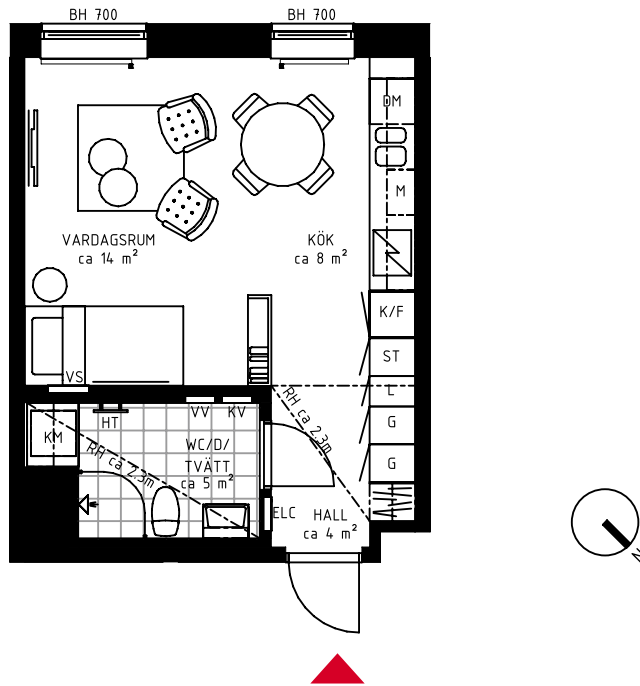

1 rok ca 32 kvm

Brf Futura
Lägenhet 3112

"Välplanerad lägenhet
för det kompakta boendet"

Förråd i källare: ca 1,5 m².

FÖRKLARINGAR

TM	TVÄTTMASKIN	ST	STÄDSKÅP	BH	BRÖSTNINGSHÖJD
TT	TORKTUMLARE	K	KYL	RH	RUMSHÖJD
KM	KOMBIMASKIN	F	FRYS		RUMSHÖJD ÄR ca 2,50 M DÄR EJ ANNAT ANGES.
VV	FÖRDELARSKÅP VARMVATTEN	K/F	KYL/FRYS		
KV	FÖRDELARSKÅP KALLVATTEN	U/M	INBYGGD UGN/MICRO		
VS	VÄRMESKÅP	DM	DISKMASKIN		
ELC	EL/MEDIACENTRAL	M	MICRO		
HT	HANDDUKSTORK	SP	SPISHÄLL		
G	GARDEROB	H	HÖGSKÅP		
L	LINNEFÖRVARING		FÖRSTÄRKT VÄGG VID TV-SYMBOL		

METER SKALA 1:100

SITUATIONSPLAN