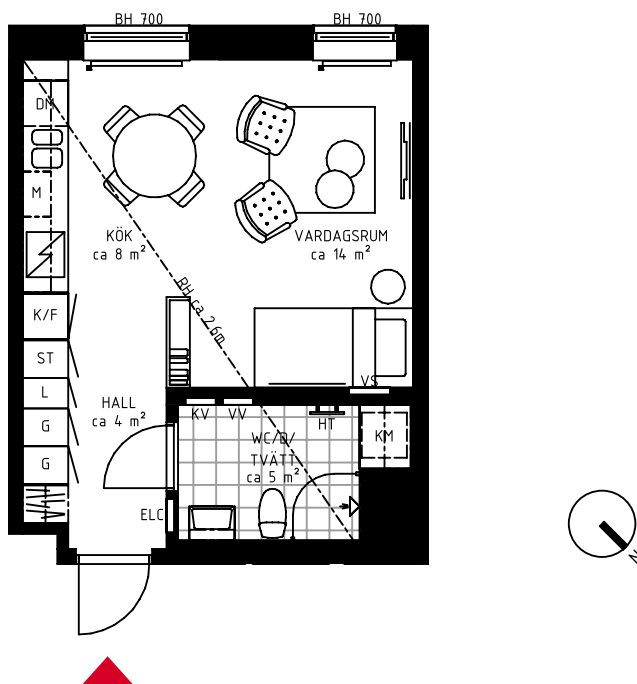

1 rok ca 32 kvm

Brf Futura
Lägenhet 3103

"Välplanerad lägenhet
för det kompakta boendet"

Förråd i källare: ca 2,0 m².

Inklusive plats för 2 st cyklar.

FÖRKLARINGAR

TM	TVÄTTMASKIN	ST	STÄDSKÅP	BH	BRÖSTNINGSHÖJD
TT	TORKTUMLARE	K	KYL	RH	RUMSHÖJD
KM	KOMBIMASKIN	F	FRYS		RUMSHÖJD ÄR ca 2,50 M DÄR EJ ANNAT ANGES.
VV	FÖRDELARSKÅP VARMVATTEN	K/F	KYL/FRYS		
KV	FÖRDELARSKÅP KALLVATTEN	U/M	INBYGGD UGN/MICRO		
VS	VÄRMESKÅP	DM	DISKMASKIN		
ELC	EL/MEDIACENTRAL	M	MICRO		
HT	HANDDUKKSTORK	SP	SPISHÄLL		
G	GARDEROB	H	HÖGSKÅP		
L	LINNEFÖRVARING		FÖRSTÄRKT VÄGG VID TV-SYMBOL		

METER SKALA 1:100