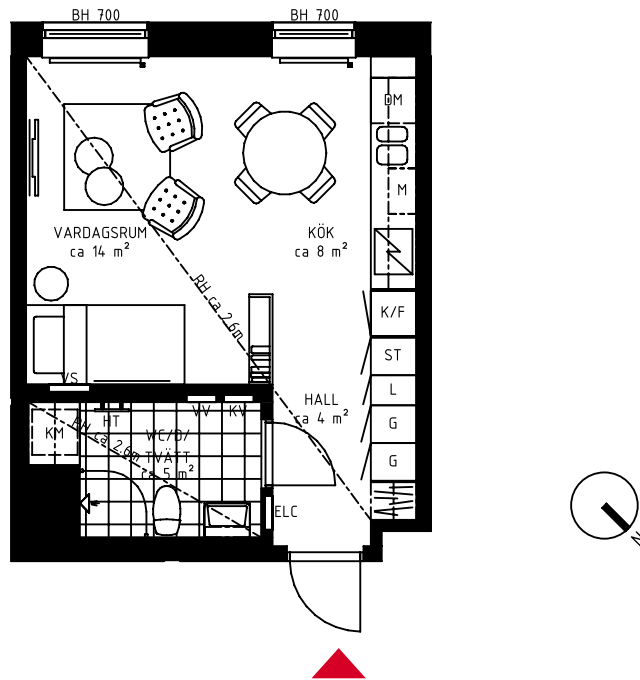

# 1 rok ca 32 kvm

Brf Futura  
Lägenhet 3102

"Välplanerad lägenhet  
för det kompakta boendet"

Förråd i källare: ca 2,5 m<sup>2</sup>.  
Inklusive plats för 2 st cyklar.

## FÖRKLARINGAR

TM	TVÄTTMASKIN	ST	STÄDSKÅP	BH	BRÖSTNINGSHÖJD
TT	TORKTUMLARE	K	KYL	RH	RUMSHÖJD
KM	KOMBIMASKIN	F	FRYS		RUMSHÖJD ÄR ca 2,50 M DÄR EJ ANNAT ANGES.
VV	FÖRDELARSKÅP VARMVATTEN	K/F	KYL/FRYS		
KV	FÖRDELARSKÅP KALLVATTEN	U/M	INBYGGD UGN/MICRO		
VS	VÄRMESKÅP	DM	DISKMASKIN		
ELC	EL/MEDIACENTRAL	M	MICRO		
HT	HANDDUKSTORK	SP	SPISHÄLL		
G	GARDEROB	H	HÖGSKÅP		
L	LINNEFÖRVARING		FÖRSTÄRKT VÄGG VID TV-SYMBOL		

METER SKALA 1:100