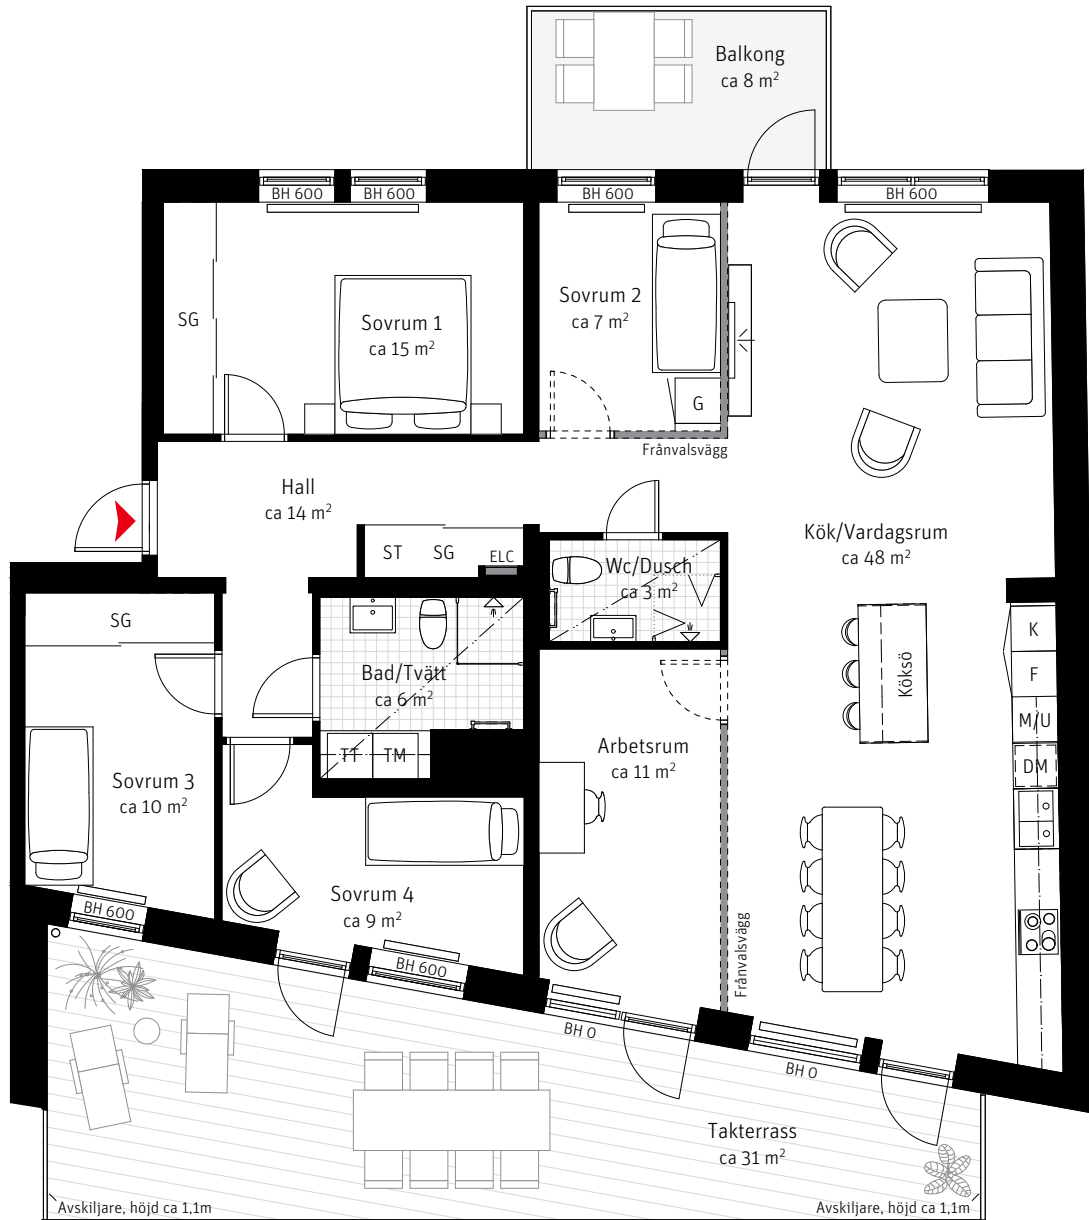

LGH 881
6 ROK CA 130 KVM

SKALA 1:100

Brf Kanalpromenaden
Takhöjd ca 2,5 m,
om inget annat anges

Teckenförklaringar
Se flik bakom sida 54

Lägenhetsnumrering

① Trapphus ① Våning ① Lägenhet