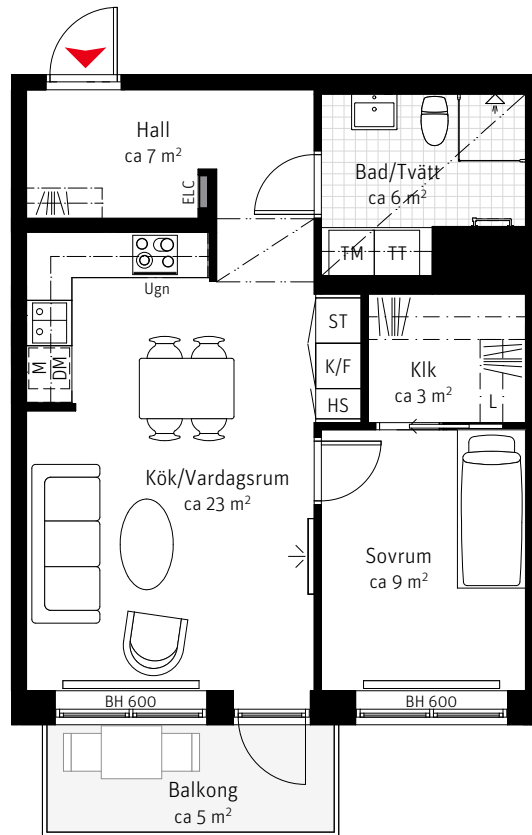

LGH 752, 762, 772, 852, 862, 872
2 ROK CA 51 KVM

SKALA 1:100

Brf Kanalpromenaden
Takhöjd ca 2,5 m,
om inget annat anges

Teckenförklaringar
Se flik bakom sida 54

Lägenhetsnumrering

① Trapphus ① Våning ① Lägenhet