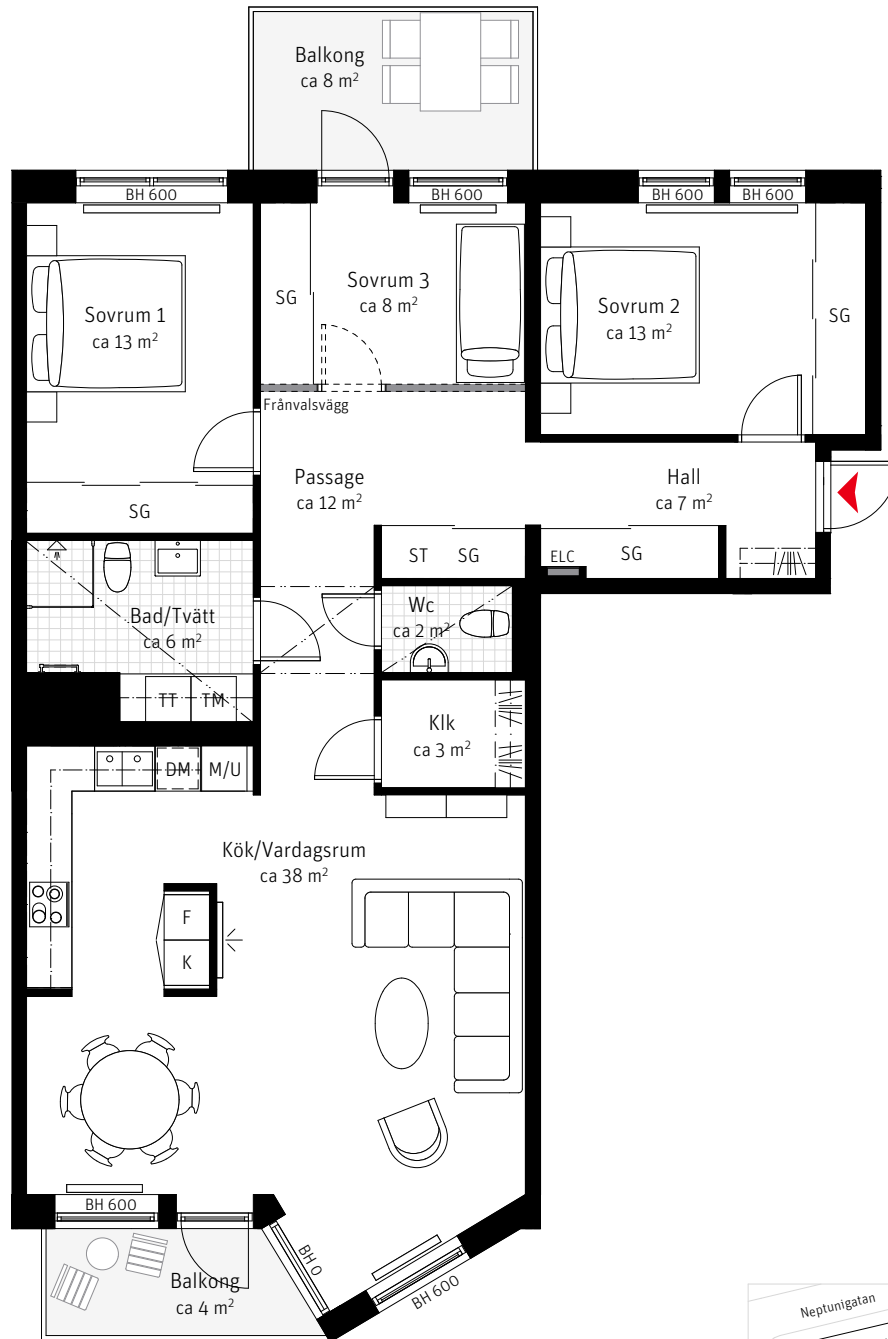

LGH 854, 864, 874
4 ROK CA 108 KVM

SKALA 1:100

Brf Kanalpromenaden

Takhöjd ca 2,5 m,
om inget annat anges

Teckenförklaringar

Se flik bakom sida 54

Lägenhetsnumrering

① Trapphus ① Våning ① Lägenhet