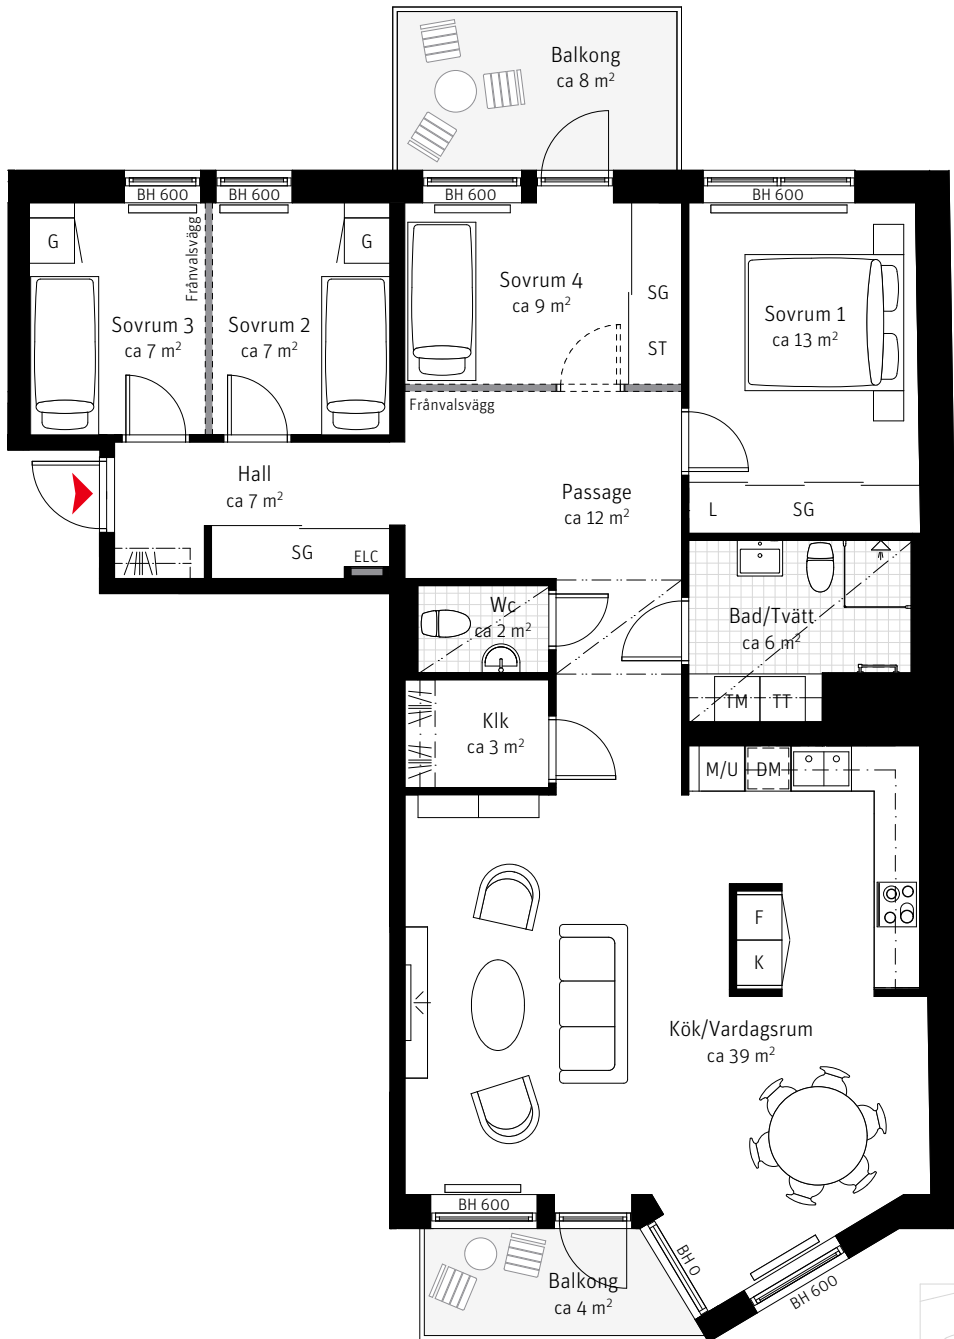

LGH 851, 861, 871

5 ROK CA 113 KVM

SKALA 1:100

Brf Kanalpromenaden

Takhöjd ca 2,5 m,
om inget annat anges

Teckenförklaringar

Se flik bakom sida 54

Lägenhetsnumrering

① Trapphus ① Våning ① Lägenhet