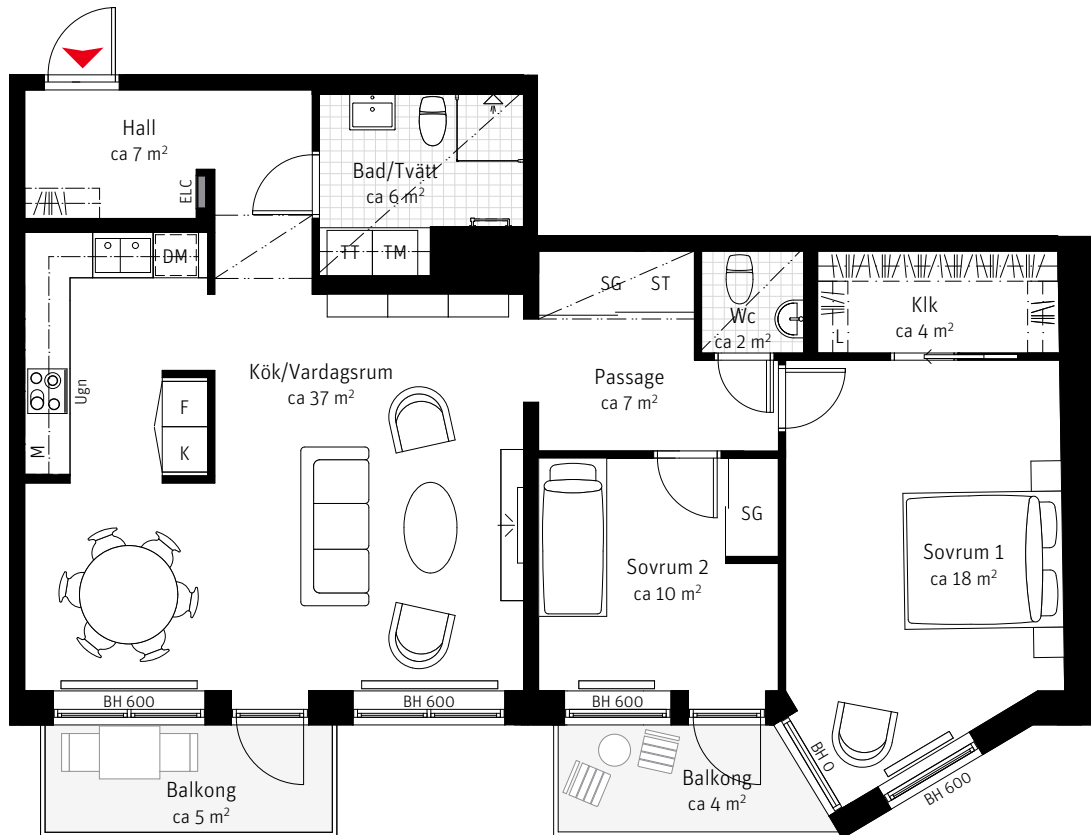

LGH 832, 842

3 ROK CA 95 KVM

SKALA 1:100

Brf Kanalpromenaden
Takhöjd ca 2,5 m,
om inget annat anges

Teckenförklaringar
Se flik bakom sida 54

Lägenhetsnumrering

① Trapphus ① Våning ① Lägenhet