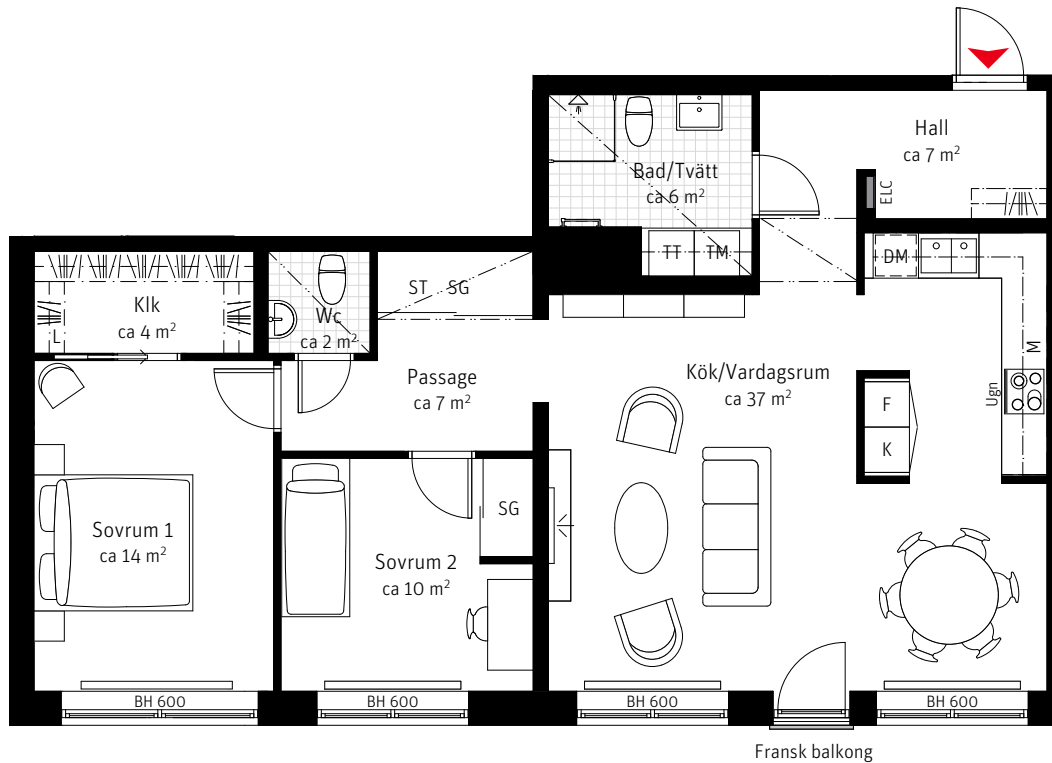

LGH 723, 823  
3 ROK CA 91 KVM

SKALA 1:100

**Brf Kanalpromenaden**  
Takhöjd ca 2,5 m,  
om inget annat anges

**Teckenförklaringar**  
Se flik bakom sida 54

**Lägenhetsnumrering**

① Trapphus ① Våning ① Lägenhet