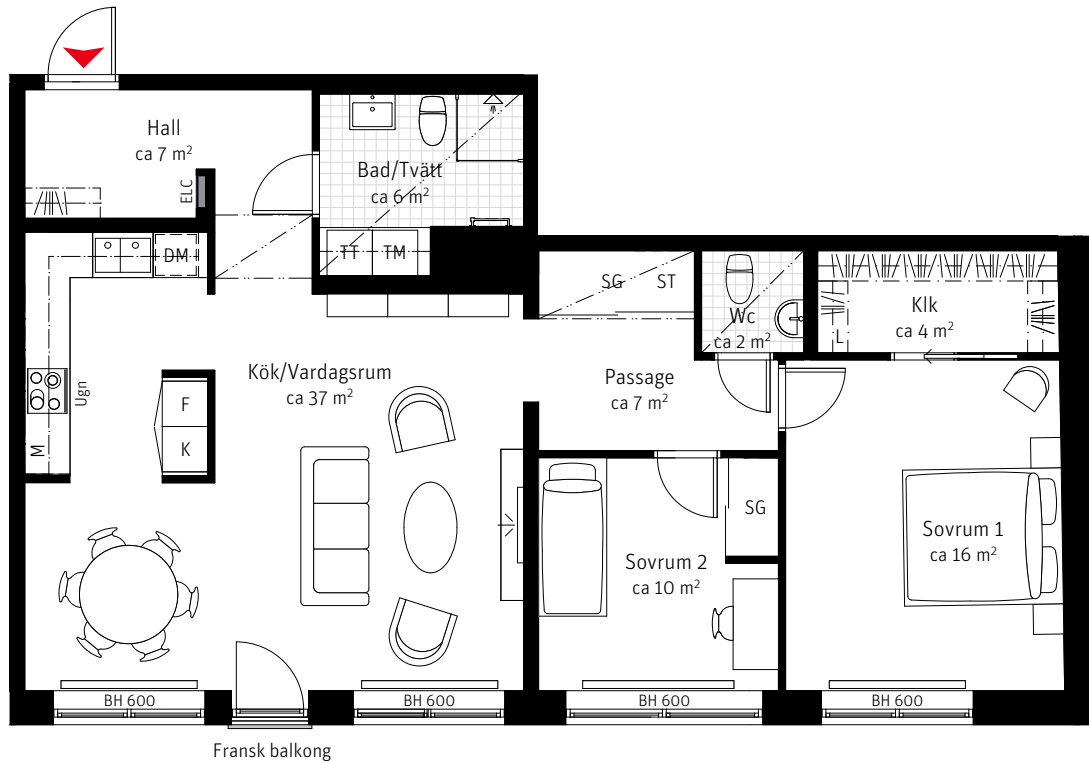

LGH 822

3 ROK CA 92 KVM

SKALA 1:100

Brf Kanalpromenaden
Takhöjd ca 2,5 m,
om inget annat anges

Teckenförklaringar
Se flik bakom sida 54

Lägenhetsnumrering

① Trapphus ① Våning ① Lägenhet