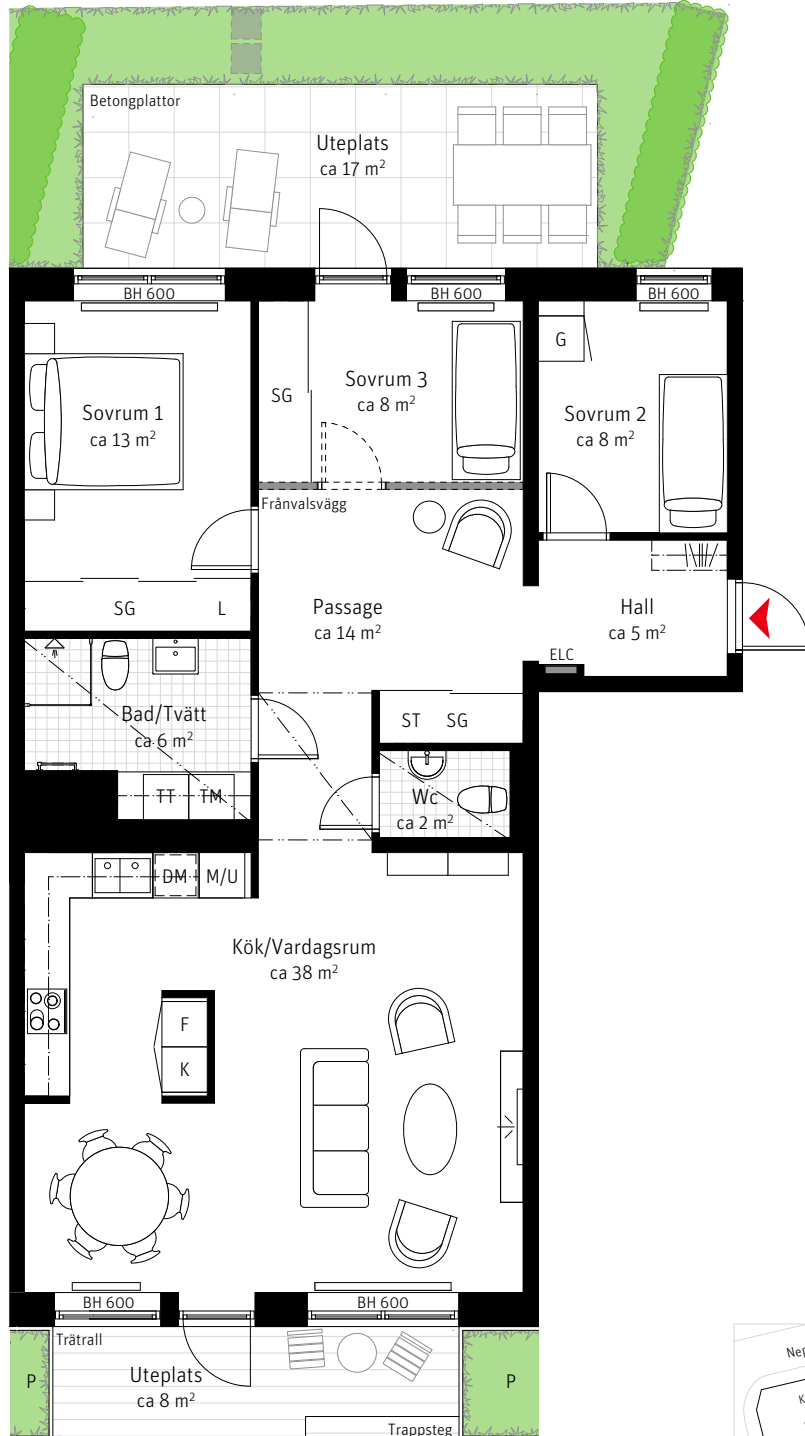

# LGH 813

## 4 ROK CA 98 KVM

SKALA 1:100

### Brf Kanalpromenaden

Takhöjd ca 2,5 m,  
om inget annat anges