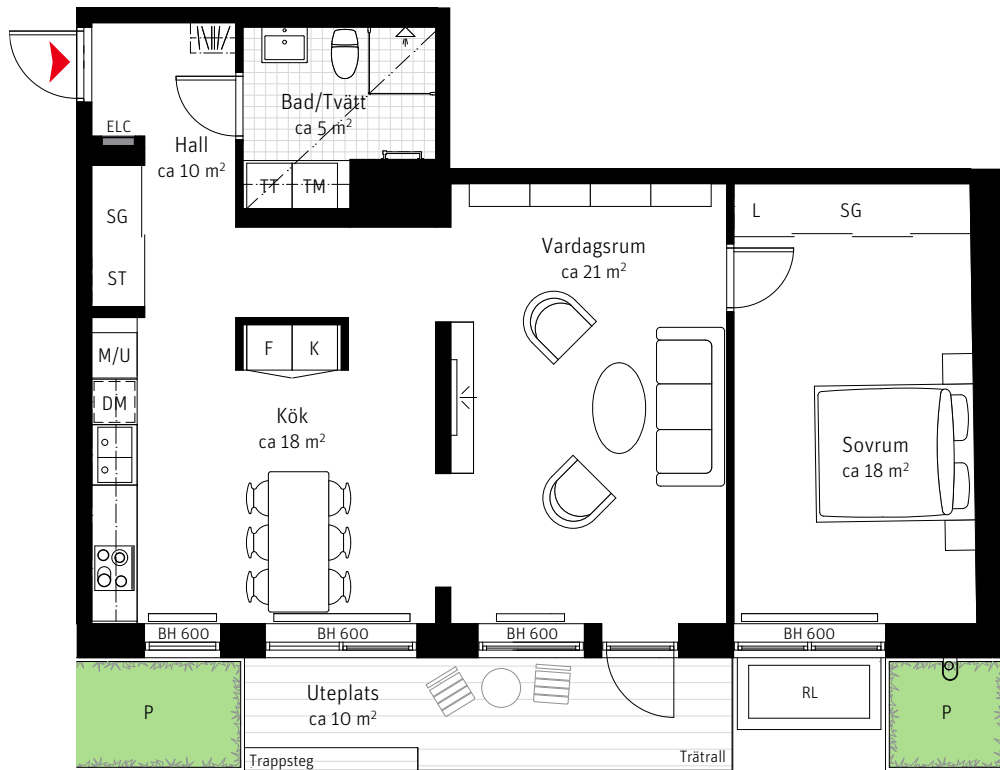

# LGH 812

## 2 ROK CA 76 KVM

SKALA 1:100

**Brf Kanalpromenaden**  
Takhöjd ca 2,5 m,  
om inget annat anges

**Teckenförklaringar**  
Se flik bakom sida 54

**Lägenhetsnumrering**

① Trapphus ① Våning ① Lägenhet