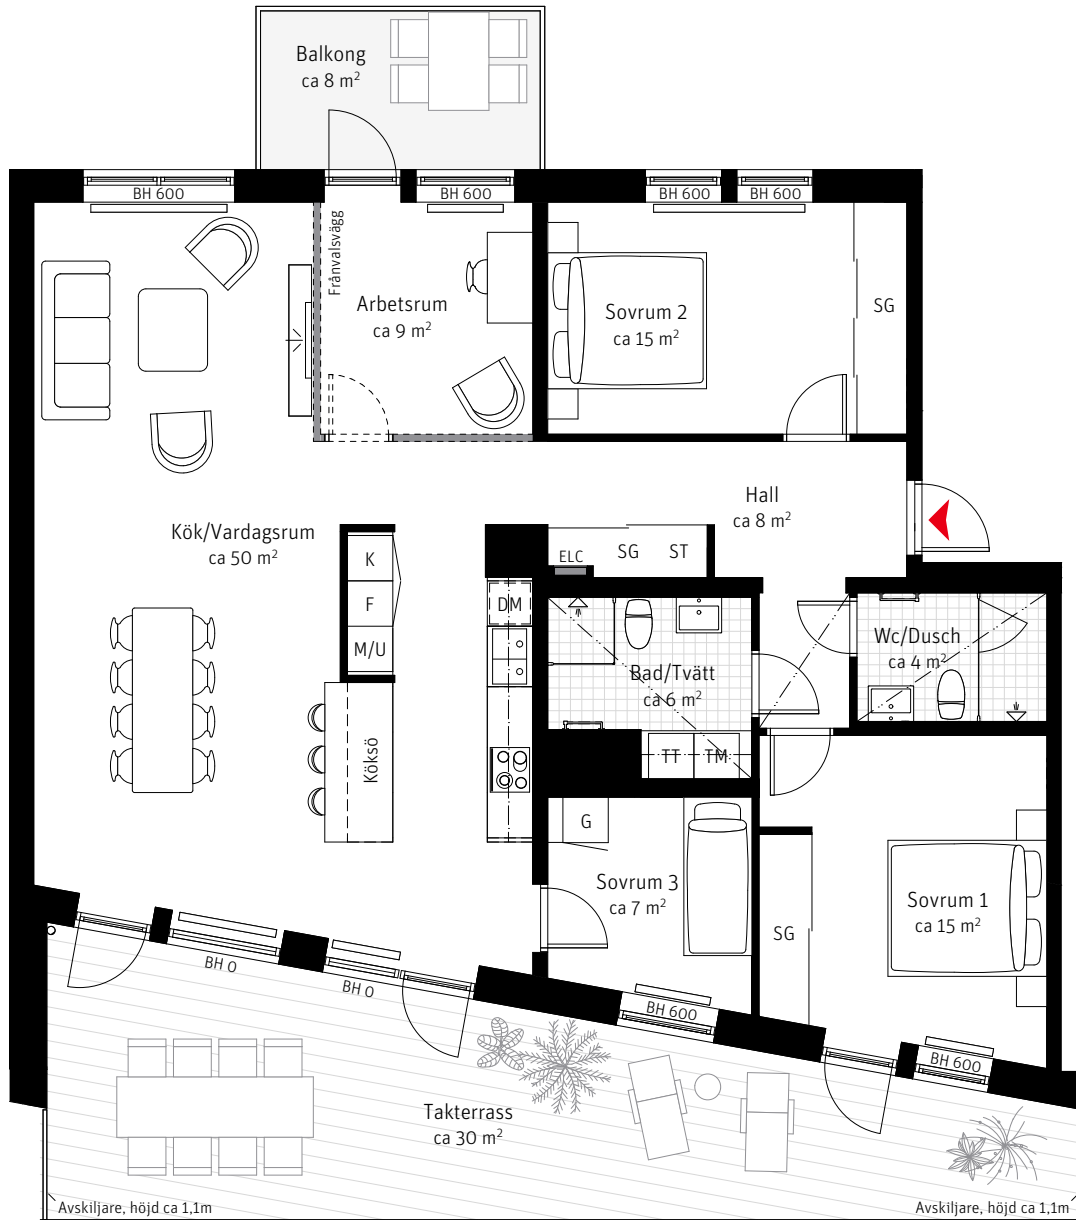

LGH 782

5 ROK CA 127 KVM

SKALA 1:100

Brf Kanalpromenaden
Takhöjd ca 2,5 m,
om inget annat anges

Teckenförklaringar
Se flik bakom sida 54

Lägenhetsnumrering

① Trapphus ① Våning ① Lägenhet