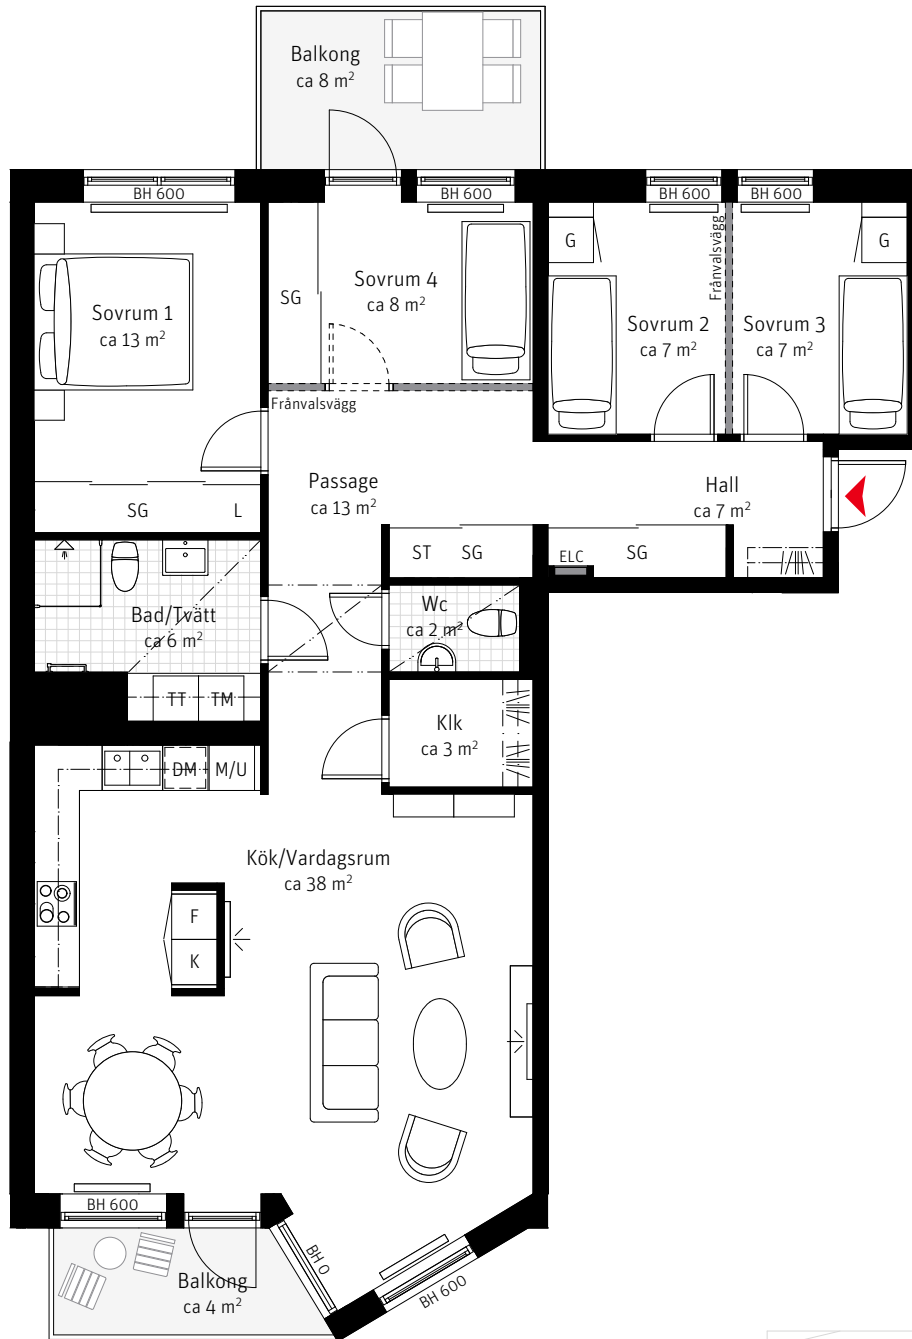

LGH 754, 764, 774
5 ROK CA 110 KVM

SKALA 1:100

Brf Kanalpromenaden

Takhöjd ca 2,5 m,
om inget annat anges

Teckenförklaringar

Se flik bakom sida 54

Lägenhetsnumrering

① Trapphus ① Våning ① Lägenhet